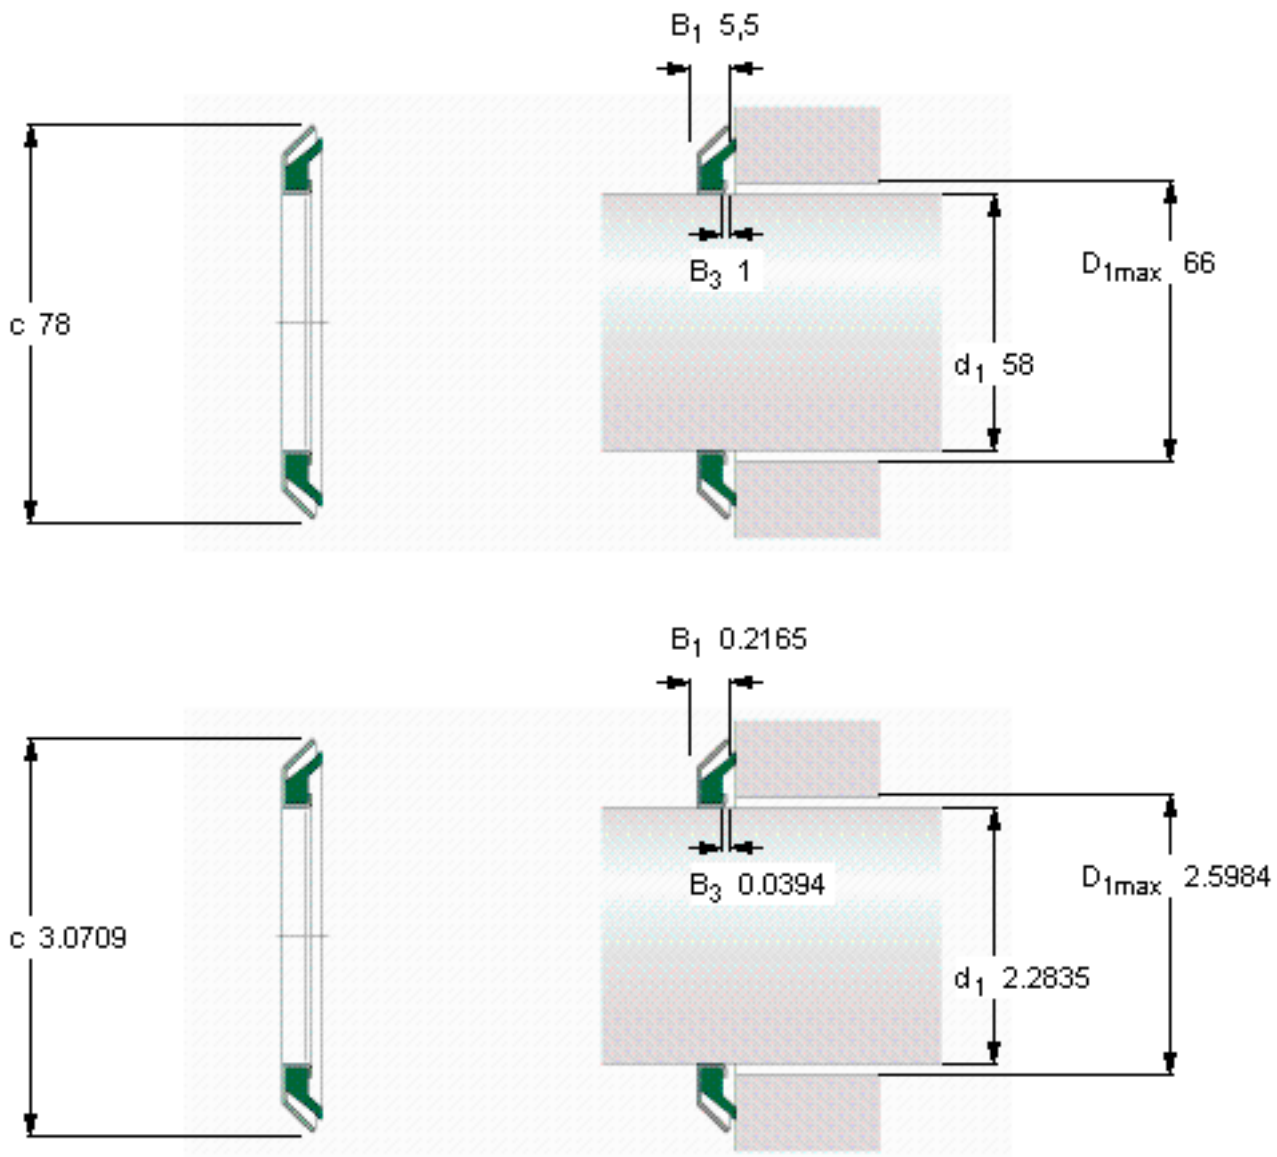

SKF MVR1-58参数

主要尺寸	d_1	58	mm	-
	c	78	mm	-
	B_1	5.5	mm	-
	$D_{1\text{最大}}$	66	mm	-
型号	型号	MVR1-58	-	-

SKF MVR1-58图片

参考资料: <http://www.sozhou.com/p/d14d83fd.html>