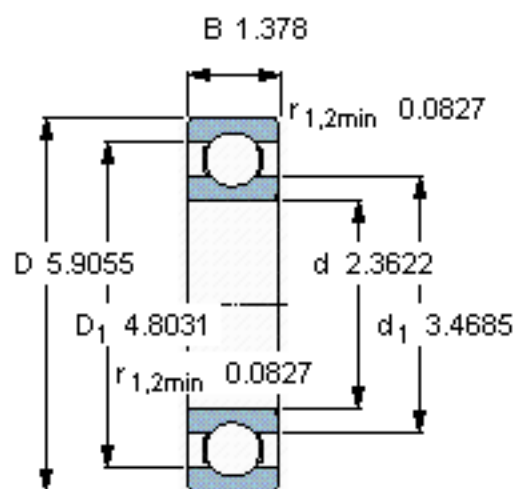

计算系数

k_r 0,035

f_0 12