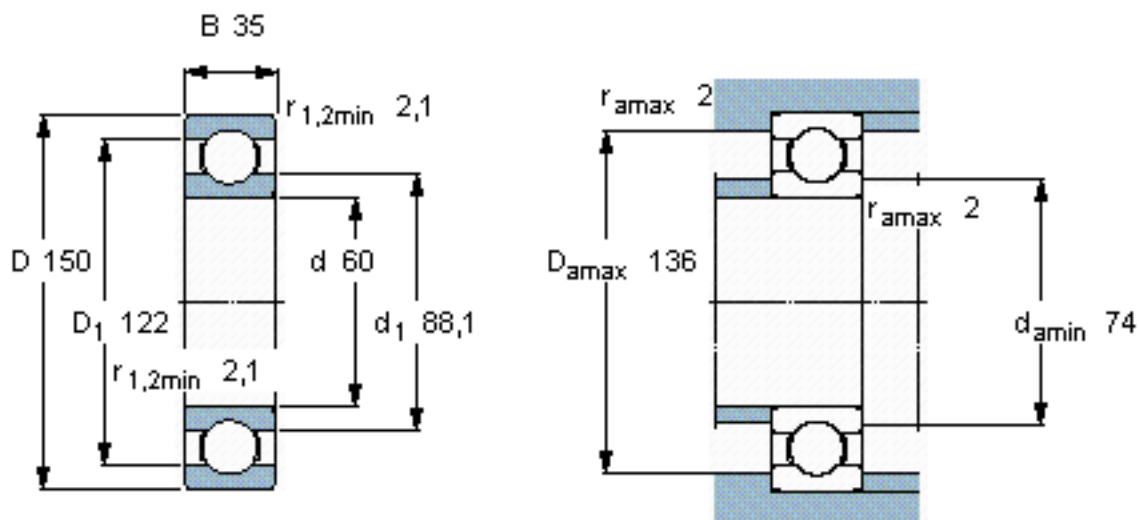

SKF 6412/W64参数

主要尺寸	d	60	mm	-
	D	150	mm	-
	B	35	mm	-
基本额定载荷	C	108000	N	动载荷
	C_0	69500	N	静载荷
疲劳载荷极限	P_u	2900	N	-
极限转速	极限转速	2900	r/min	-
重量	重量	2750	g	-
型号	* SKF 探索者轴承	6412/W64	-	-

SKF 6412/W64图片

计算系数

k_r 0,035