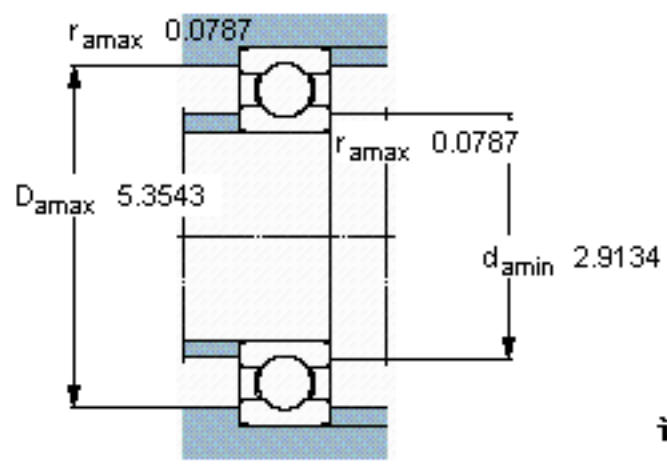

计算系数

k_r 0,035

f_0 12