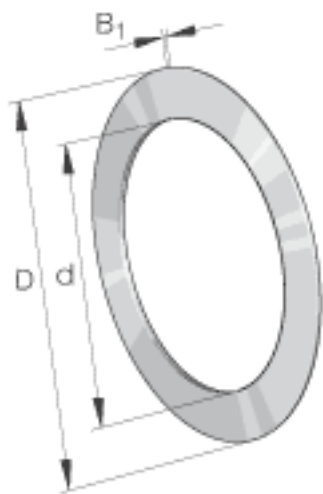

### INA AS100135参数

尺寸	d	100	mm	-
	D	135	mm	-
	B <sub>1</sub>	1	mm	-
重量	m	50	g	质量

### INA AS100135图片

参考资料:<http://www.sozhou.com/p/d1b76176.html>