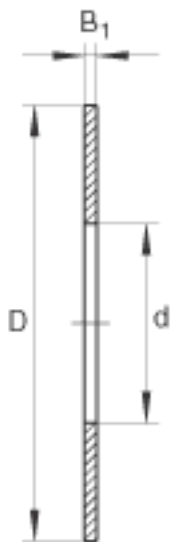

### INA AS100135参数

尺寸	d	100	mm	-
	D	135	mm	-
	B <sub>1</sub>	1	mm	-
重量	m	50	g	质量

### INA AS100135图片

参考资料:<http://www.sozhou.com/p/d1b76176.html>