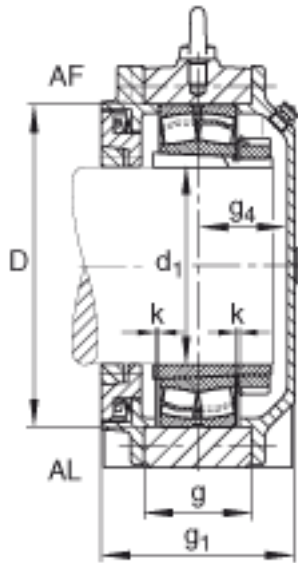

FAG BND3024-H-W-T-AL-S参数

尺寸	m	300	mm	-
	n	60	mm	-
	s	M20		-
说明	s ₂	M8		-
尺寸	t	205	mm	-
	u	25	mm	-
	v	35	mm	-
说明	s ₂	8		数量
		23024K		型号, 轴承
其他		H3024		质量, 紧定套
重量	m ₁	20000	g	质量, 轴承座
说明		BND3024		型号, 轴承座
尺寸	d ₁	110	mm	-
	a	370	mm	-
	h ₁	230	mm	-
	g ₁	126	mm	-
	b	110	mm	-
	c	35	mm	-
	g	60	mm	-
	g ₄	57	mm	-
	h	115	mm	-
	k	2.5	mm	-
	D	180	mm	-

FAG BND3024-H-W-T-AL-S图片

参考资料:<http://www.sozhou.com/p/d1e19e4e.html>