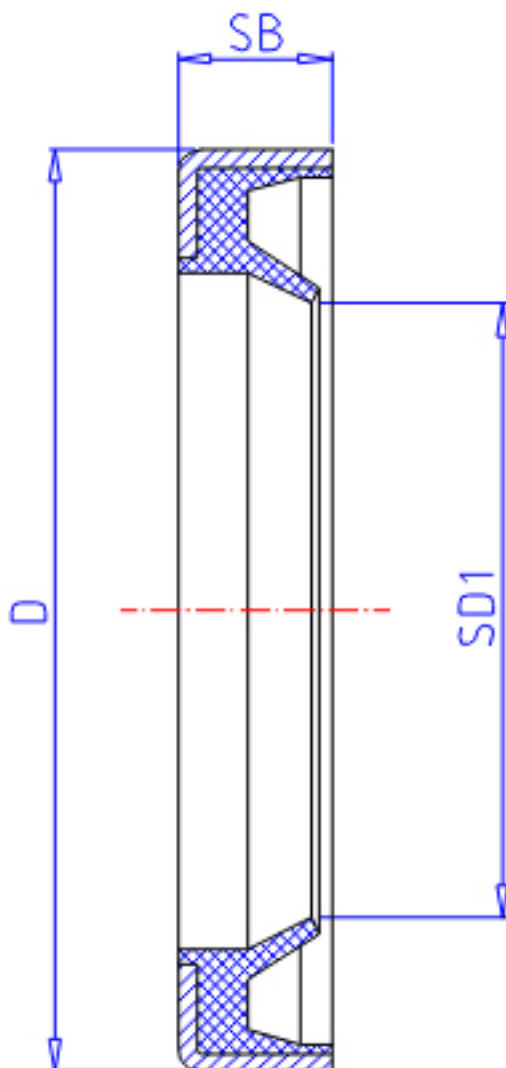

IKO OS 30404参数

轴径	STDRT	30	mm	轴径
型号	ORDER	OS 30404		型号
主要尺寸	SD1	30	mm	-
	D	40	mm	外径
	SB	4.0	mm	宽度

IKO OS 30404图片