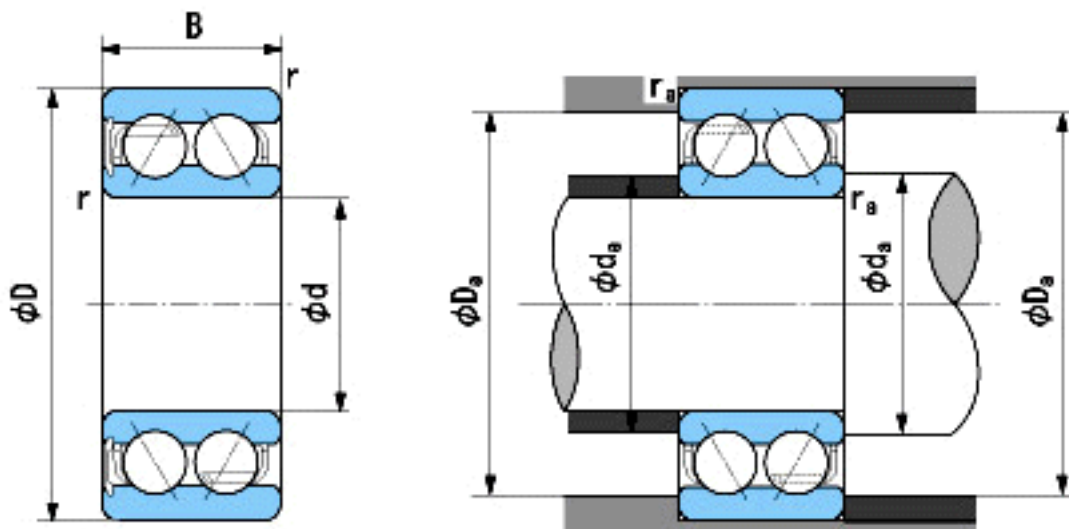

NACHI 5204NS参数

外形尺寸	d	20	mm	内径
	D	47	mm	外径
	B	20.6	mm	宽度
	r	1~1.5	mm	轴向
	r	1~3	mm	轴向
安装尺寸	da (min)	26	mm	(最小)
	Da (max)	41	mm	(最大)
	ra (max)	1	mm	(最大)
重量	Mass	120	g	重量
基本额定载荷	Cr	20000	N	动载荷
	Cor	12700	N	静载荷
极限速度	Grease	10000	r/min	脂润滑
	Oil	14000	r/min	油润滑

NACHI 5204NS图片

参考资料:<http://www.sozhou.com/p/d20846a9.html>