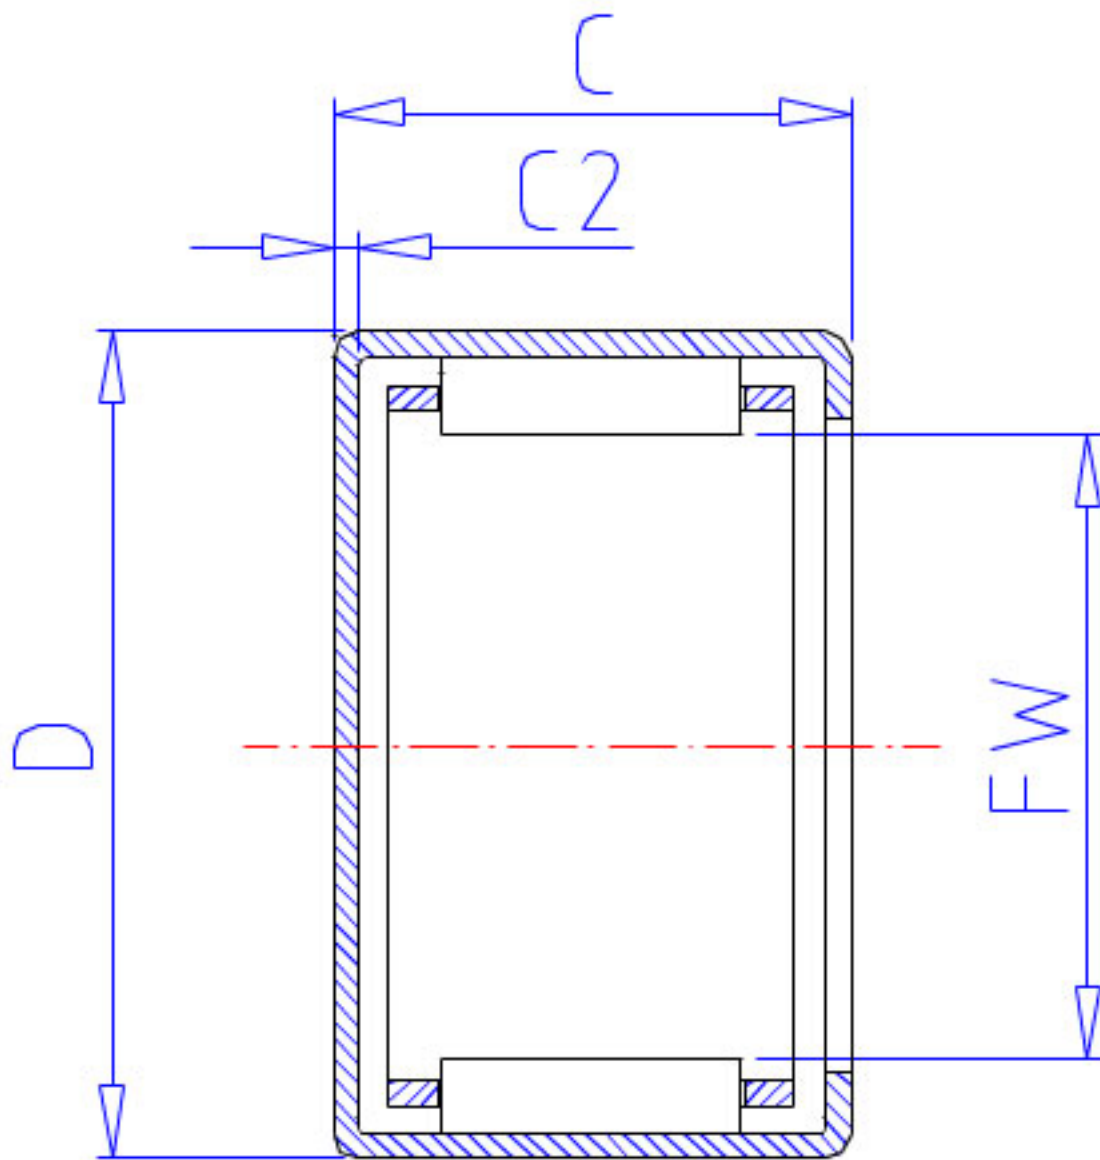

参考资料:<http://www.sozhou.com/p/d20de1f6.html>