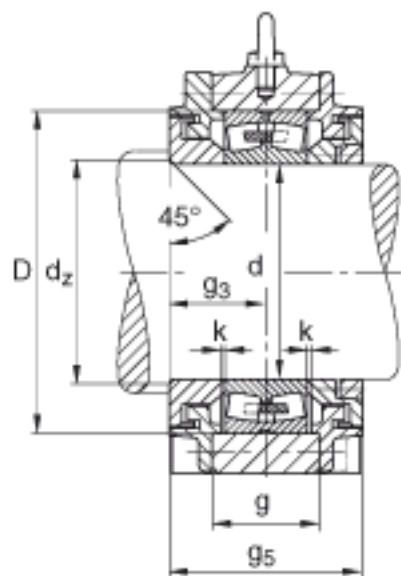

FAG BND2256-Z-Y-BL-S参数

尺寸	d	280	mm	-
	a	1000	mm	-
	h <sub>1</sub>	645	mm	-
	b	300	mm	-
	c	100	mm	-
	d <sub>z</sub>	300	mm	-
	g	160	mm	-
	g <sub>3</sub>	157	mm	-
	g <sub>5</sub>	314	mm	-
	h	320	mm	-
	k	4	mm	-
	m	840	mm	-
	n	170	mm	-
	s	M36		-
说明	s <sub>2</sub>	M24		-
尺寸	t	555	mm	-
	u	42	mm	-
	v	52	mm	-
说明	s <sub>2</sub>	8		数量
		22256		型号, 轴承
		BND2256		型号, 轴承座
尺寸	D	500	mm	-
重量	m <sub>1</sub>	420000	g	质量, 轴承座

FAG BND2256-Z-Y-BL-S图片

参考资料:<http://www.sozhou.com/p/d215e3ac.html>