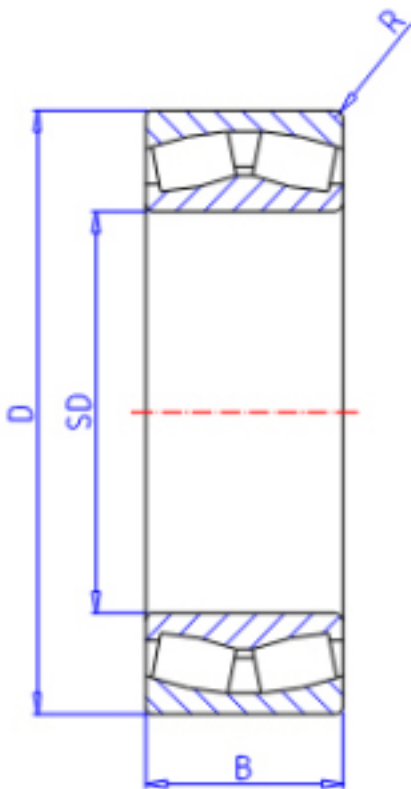

KOYO 24148RR参数

主要尺寸	SD	240	mm	内径
	D	400	mm	外径
	B	160.0	mm	宽度
	R	4.0	mm	(最小)
型号	ORDER	24148RR		型号
基本额定载荷	C	2630000	N	动载荷
	C0	3850000	N	静载荷
极限转速	NG	800	1/min	脂润滑
	NO	1100	1/min	油润滑

KOYO 24148RR图片

参考资料:<http://www.sozhou.com/p/d2297329.html>