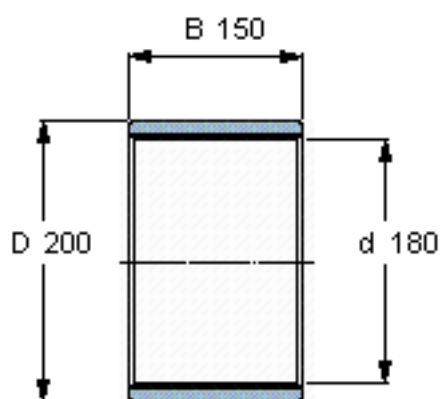

SKF PWM 180200150参数

主要尺寸	d	180	mm	-
	D	200	mm	-
	B	150	mm	-
重量	重量	1700	g	-
型号	型号	PWM 180200150	-	-

SKF PWM 180200150图片

参考资料:<http://www.sozhou.com/p/d236755d.html>