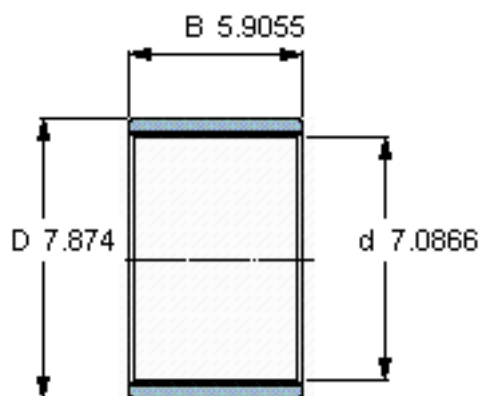

SKF PWM 180200150参数

主要尺寸	d	180	mm	-
	D	200	mm	-
	B	150	mm	-
重量	重量	1700	g	-
型号	型号	PWM 180200150	-	-

SKF PWM 180200150图片

参考资料:<http://www.sozhou.com/p/d236755d.html>