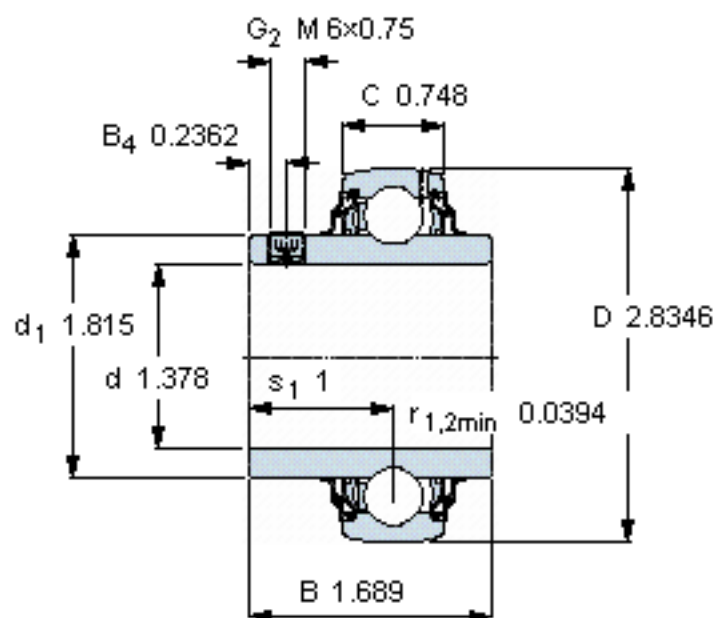

SKF YAR 207-2RF参数

主要尺寸	d	35	mm	-
	D	72	mm	-
	B	42.9	mm	-
	C	19	mm	-
基本额定载荷	C	25500	N	动载荷
	C ₀	15300	N	静载荷
疲劳载荷极限	P _u	655	N	-
极限转速	带h6轴公差	3200	r/min	-
重量	重量	410	g	-
型号	型号	YAR 207-2RF	-	-

SKF YAR 207-2RF图片

六角键销尺寸 [mm]
3

推荐的紧固扭矩 [Nm]
4

适宜的橡胶活圈
RIS 207 A

计算系数
 f_0 14

参考资料: <http://www.sozhou.com/p/d239bcd6.html>

六角键销尺寸 [mm]

3

推荐的紧固扭矩 [Nm]

4

适宜的橡胶活圈

RIS 207 A

计算系数

f_0 14