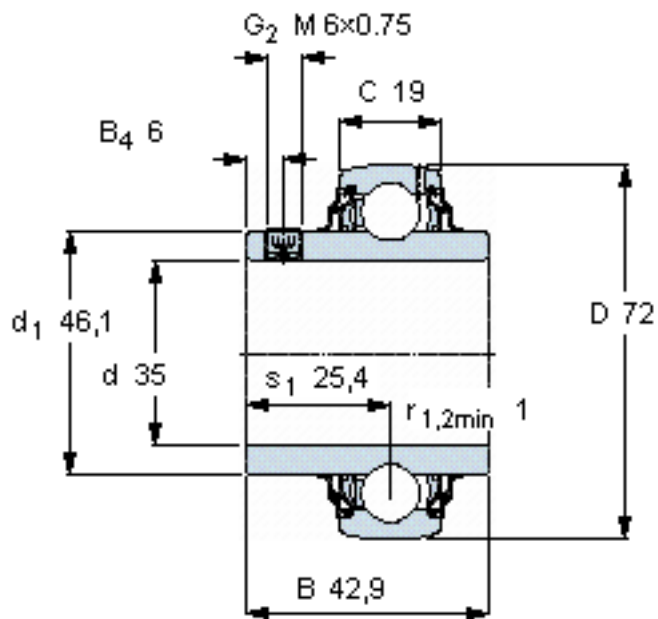

SKF YAR 207-2RF参数

主要尺寸	d	35	mm	-
	D	72	mm	-
	B	42.9	mm	-
	C	19	mm	-
基本额定载荷	C	25500	N	动载荷
	C ₀	15300	N	静载荷
疲劳载荷极限	P _u	655	N	-
极限转速	带h6轴公差	3200	r/min	-
重量	重量	410	g	-
型号	型号	YAR 207-2RF	-	-

SKF YAR 207-2RF图片

六角键销尺寸 [mm]
3

推荐的紧固扭矩 [Nm]
4

适宜的橡胶活圈
RIS 207 A

计算系数
 f_0 14

参考资料: <http://www.sozhou.com/p/d239bcd6.html>

六角键销尺寸 [mm]

3

推荐的紧固扭矩 [Nm]

4

适宜的橡胶活圈

RIS 207 A

计算系数

f_0 14