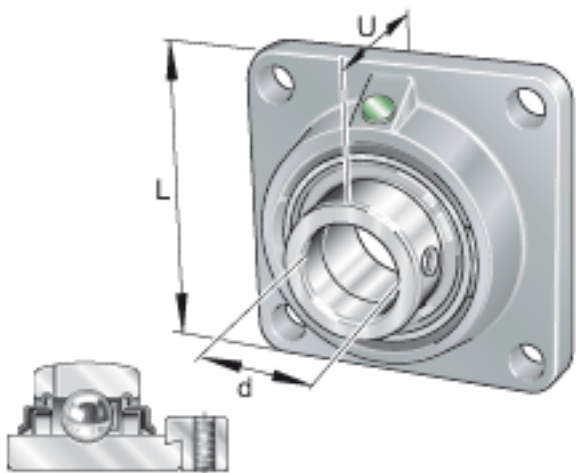

INA RCJ70参数

尺寸	d	70	mm	-	
	L	188	mm	-	
	U	82.6	mm	-	
	A	52	mm	-	
	A₁	18	mm	-	
	A₂	38	mm	-	
	B₁	66	mm	-	
	d_{3 max}	96	mm	-	
	J	150	mm	-	
	N	18	mm	-	
	Q	Rp 1/8		-	
	V	165	mm	-	
	重量	m	5850	g	质量
	基本额定载荷	C_r	62000	N	基本额定动载荷，径向
		C_{0r}	44000	N	基本额定静载荷，径向
	说明		GG. CJ14		轴承座的型号
		GE70-KRR-B		轴承的型号	

INA RCJ70图片