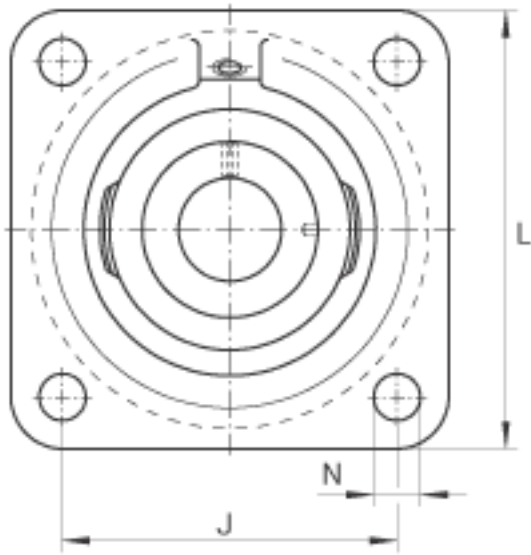

参考资料:<http://www.sozhou.com/p/d2676063.html>