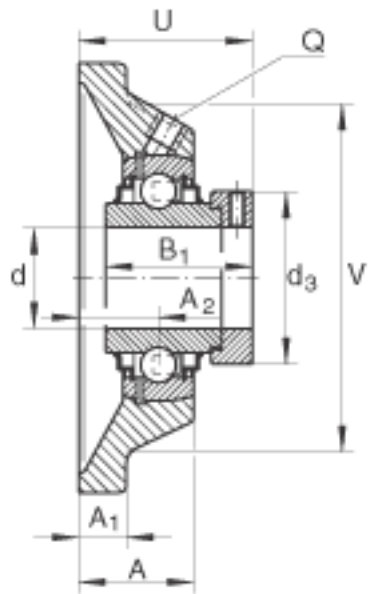

参考资料:<http://www.sozhou.com/p/d2676063.html>