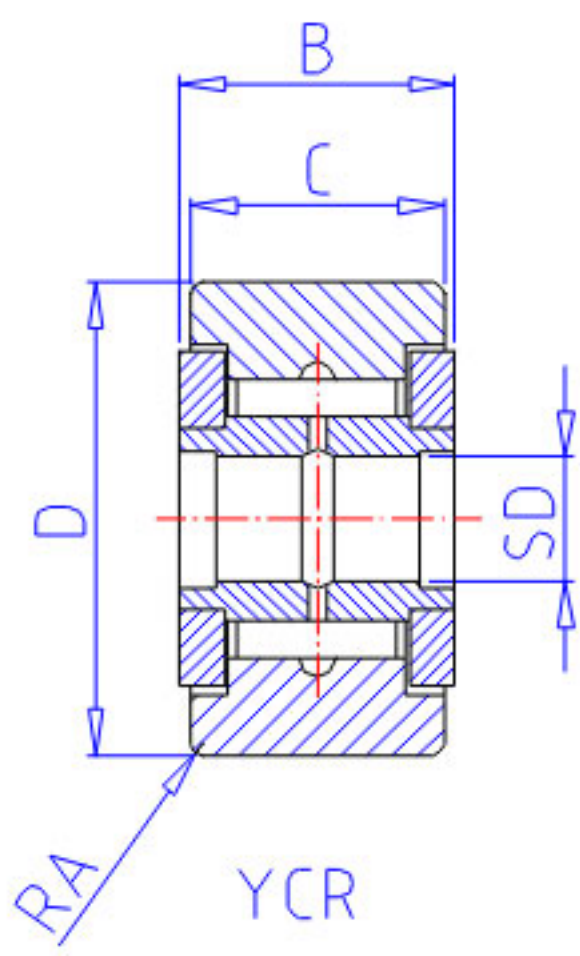

## NSK YCR-24参数

外形尺寸	RA	0.8	mm	-
型号	型号	YCR-24		-
外形尺寸	SD	11.112	mm	内径
	D	38.100	mm	外径
	C	22.22	mm	宽度
	B	23.81	mm	宽度
基本额定载荷	CR	21700	N	动载荷
	COR	42000	N	静载荷
	CR2	2220	kgf	动载荷
	COR2	4250	kgf	静载荷
滚轮极限载荷	LTL1	15000	N	滚轮极限载荷
重量	MASS	185	g	重量
挡肩尺寸	F	22.6	mm	(最小)

## NSK YCR-24图片

参考资料:<http://www.sozhou.com/p/d26a9865.html>