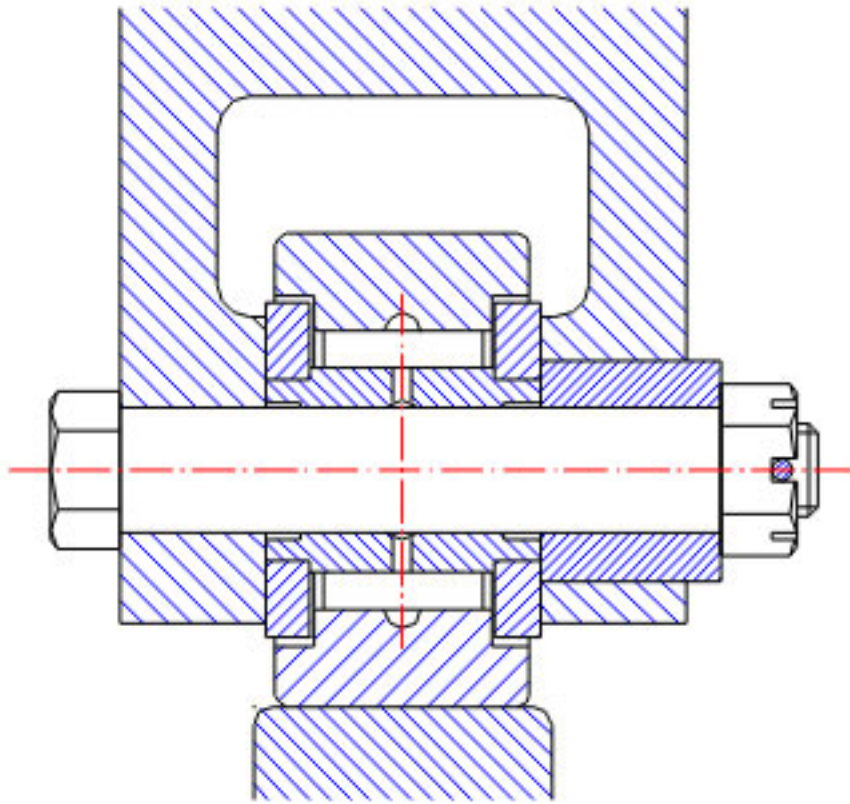

参考资料:<http://www.sozhou.com/p/d26a9865.html>