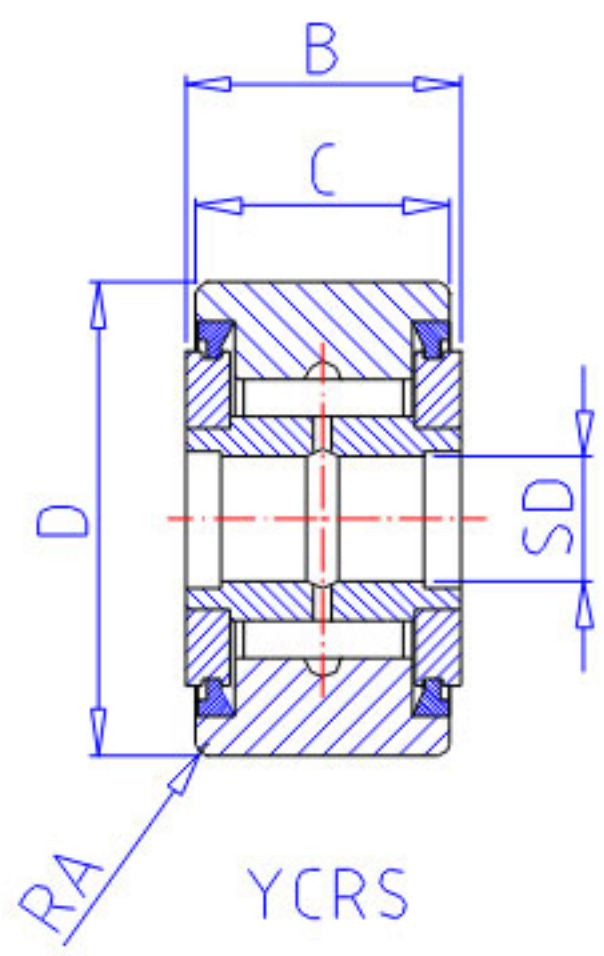

## NSK YCR-24参数

外形尺寸	RA	0.8	mm	-
型号	型号	YCR-24		-
外形尺寸	SD	11.112	mm	内径
	D	38.100	mm	外径
	C	22.22	mm	宽度
	B	23.81	mm	宽度
基本额定载荷	CR	21700	N	动载荷
	COR	42000	N	静载荷
	CR2	2220	kgf	动载荷
	COR2	4250	kgf	静载荷
滚轮极限载荷	LTL1	15000	N	滚轮极限载荷
重量	MASS	185	g	重量
挡肩尺寸	F	22.6	mm	(最小)

## NSK YCR-24图片

参考资料:<http://www.sozhou.com/p/d26a9865.html>