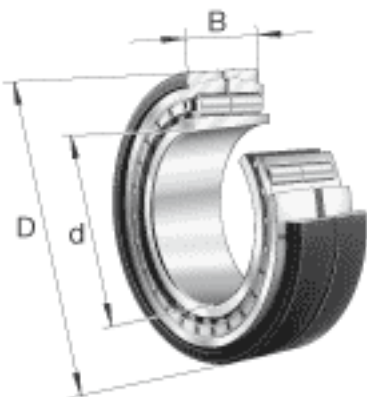

FAG Z-565688. ZL-K-C5参数

尺寸	d	220	mm	-
	D	370	mm	-
	B	120	mm	-
	D ₁	302.6	mm	-
	D _{a max}	0	mm	-
	d _{a min}	0	mm	-
	d _s	4.8	mm	-
	F	256	mm	-
	n _s	12.2	mm	-
	r _{a max}	3	mm	-
	r _{min}	4	mm	-
	s	8.5	mm	距离中心位置的轴向偏移
重量	m	55500	g	质量
基本额定载荷	C _r	1320000	N	基本额定动载荷，径向
	C _{0r}	2750000	N	基本额定静载荷，径向
极限转速	n _G	2950	r/min	极限转速
疲劳极限载荷	C _{ur}	320000	N	疲劳极限载荷，径向

FAG Z-565688. ZL-K-C5图片

参考资料:<http://www.sozhou.com/p/d299e8e6.html>