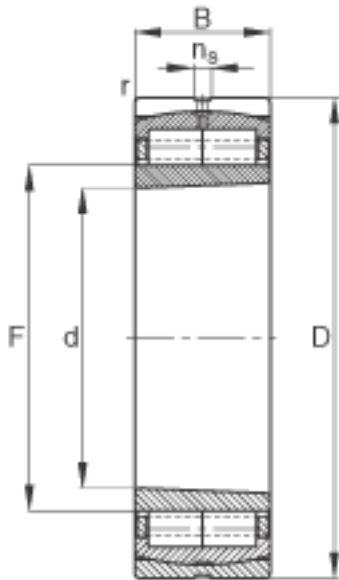

FAG Z-565688. ZL-K-C5参数

尺寸	d	220	mm	-
	D	370	mm	-
	B	120	mm	-
	D ₁	302.6	mm	-
	D _{a max}	0	mm	-
	d _{a min}	0	mm	-
	d _s	4.8	mm	-
	F	256	mm	-
	n _s	12.2	mm	-
	r _{a max}	3	mm	-
	r _{min}	4	mm	-
	s	8.5	mm	距离中心位置的轴向偏移
重量	m	55500	g	质量
基本额定载荷	C _r	1320000	N	基本额定动载荷，径向
	C _{0r}	2750000	N	基本额定静载荷，径向
极限转速	n _G	2950	r/min	极限转速
疲劳极限载荷	C _{ur}	320000	N	疲劳极限载荷，径向

FAG Z-565688. ZL-K-C5图片

参考资料:<http://www.sozhou.com/p/d299e8e6.html>