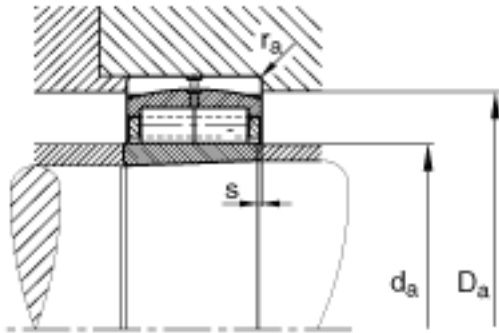

参考资料:<http://www.sozhou.com/p/d299e8e6.html>