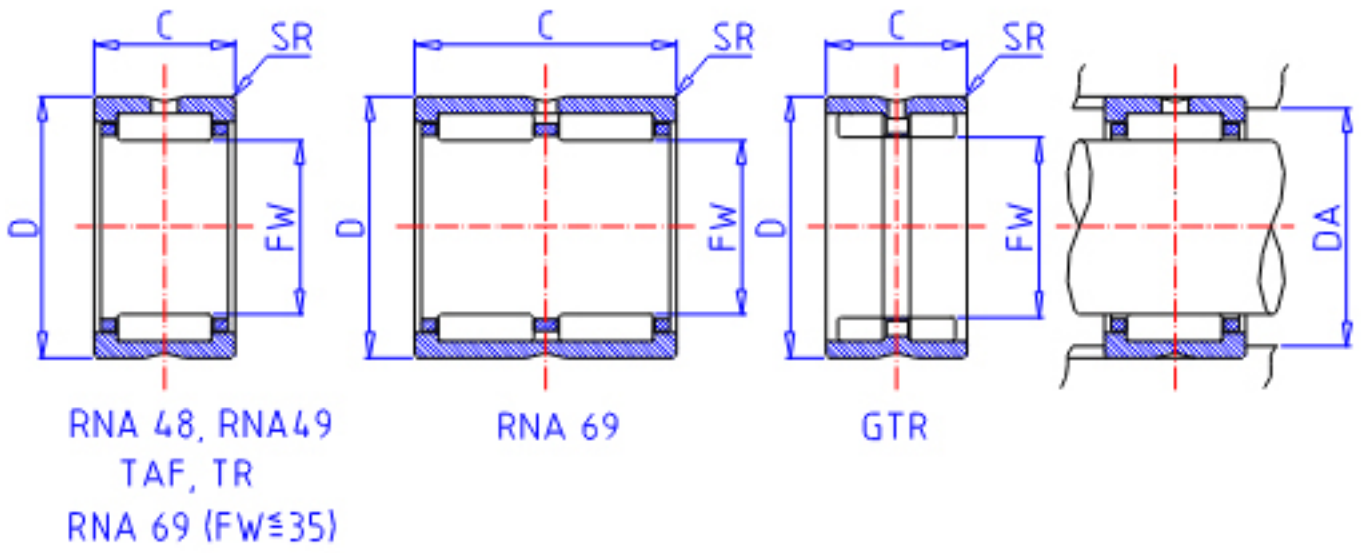

IKO TAF 263420参数

轴径	STDRT	26	mm	轴径
型号	ORDER	TAF 263420		型号
重量	MASS	43.5	g	重量
主要尺寸	FW	26	mm	内径
	D	34	mm	外径
	C	20	mm	宽度
	SR	0.3	mm	(最小)
安装尺寸	DA	32.0	mm	(最大)
基本额定载荷	CR	20600	N	动载荷
	COR	33800	N	静载荷

IKO TAF 263420图片