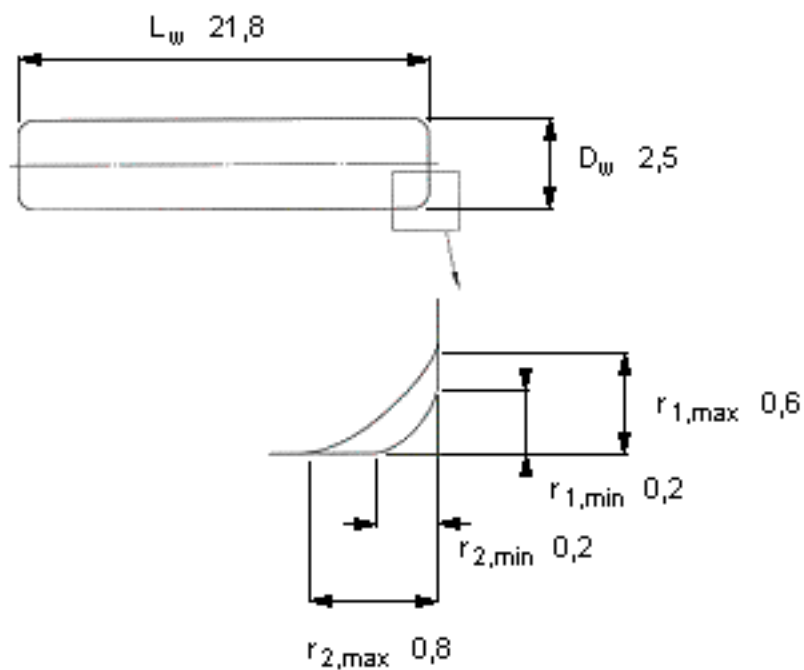

SKF RN-2.5x21.8 BF/G2参数

主要尺寸	$D_w$	2.5	mm	-
	$L_w$	21.8		-
	最小	0.2	mm	-
	最大	0.6	mm	-
	最大	0.8	mm	-
重量	重量	840	g	-
型号	型号	RN-2.5x21.8 BF/G2		-

SKF RN-2.5x21.8 BF/G2图片

参考资料:<http://www.sozhou.com/p/d2a591bf.html>