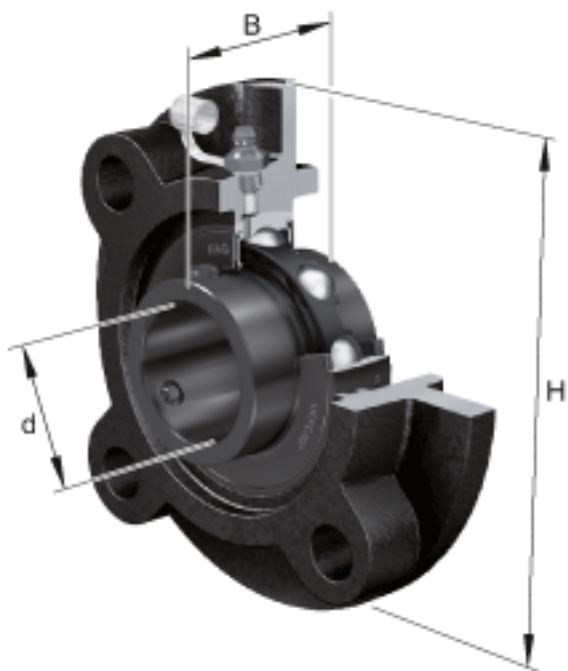

FAG UCFC206-20参数

尺寸	B	38.1	mm	-
	A	23	mm	-
	A₁	8	mm	-
	A₂	10	mm	-
	J	100	mm	-
	N	12	mm	-
	N₁	70.7	mm	-
	T₁	8	mm	-
	U	32.2	mm	-
	Z	80	mm	公差:h8
说明		FC206		型号, 轴承座
		UC206-20		型号, 外球面球轴承
尺寸	d	31.75	mm	-
	H	125	mm	-
重量	m	1230	g	重量

FAG UCFC206-20图片