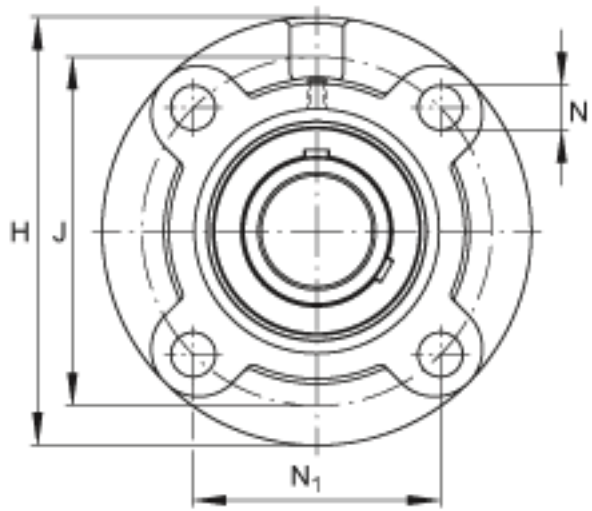

参考资料:<http://www.sozhou.com/p/d2ac013f.html>