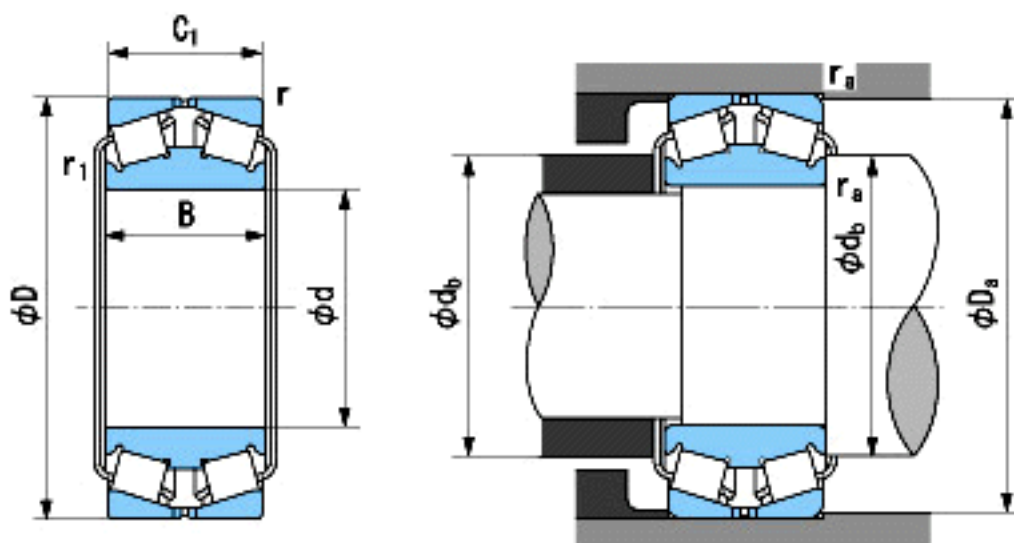

NACHI 140KBD031参数

外形尺寸	d	140	mm	内径	
	D	225	mm	外径	
	B	68	mm	宽度	
	C1	68	mm	宽度	
	r	2.5~4	mm	轴向	
	r	2.5~5.5	mm	轴向	
	r1	3~4.5	mm	径向	
	r1	3~6.5	mm	径向	
	安装尺寸	da(min)	210	mm	(最小)
Db(min)		160	mm	(最小)	
ra(max)		2	mm	(最大)	
ral(max)		2.5	mm	(最大)	
重量	Mass	10000	g	重量	
基本额定载荷	Cr	486000	N	动载荷	
	Cor	807000	N	静载荷	
极限速度	Grease	-	r/min	脂润滑	
	Oil	-	r/min	油润滑	

NACHI 140KBD031图片