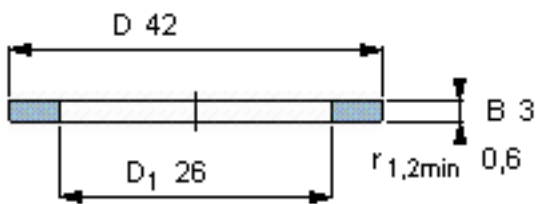

SKF GS 81105参数

尺寸	d	25	mm	-
	D	42	mm	-
	B	3	mm	-
	d ₁	-	mm	-
	D ₁	26	mm	-
	r ₁ 、r _{1.2}	0.6	mm	-
重量	重量	21	g	-
型号	型号	GS 81105	-	-

SKF GS 81105图片

轴承座垫圈

轴承座垫圈

参考资料:<http://www.sozhou.com/p/d2eb8731.html>