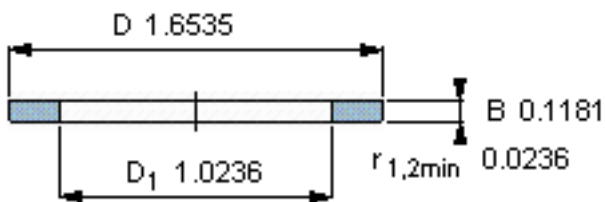

SKF GS 81105参数

尺寸	d	25	mm	-
	D	42	mm	-
	B	3	mm	-
	d ₁	-	mm	-
	D ₁	26	mm	-
	r ₁ 、r _{1.2}	0.6	mm	-
重量	重量	21	g	-
型号	型号	GS 81105	-	-

SKF GS 81105图片

轴承座垫圈

轴承座垫圈

参考资料:<http://www.sozhou.com/p/d2eb8731.html>