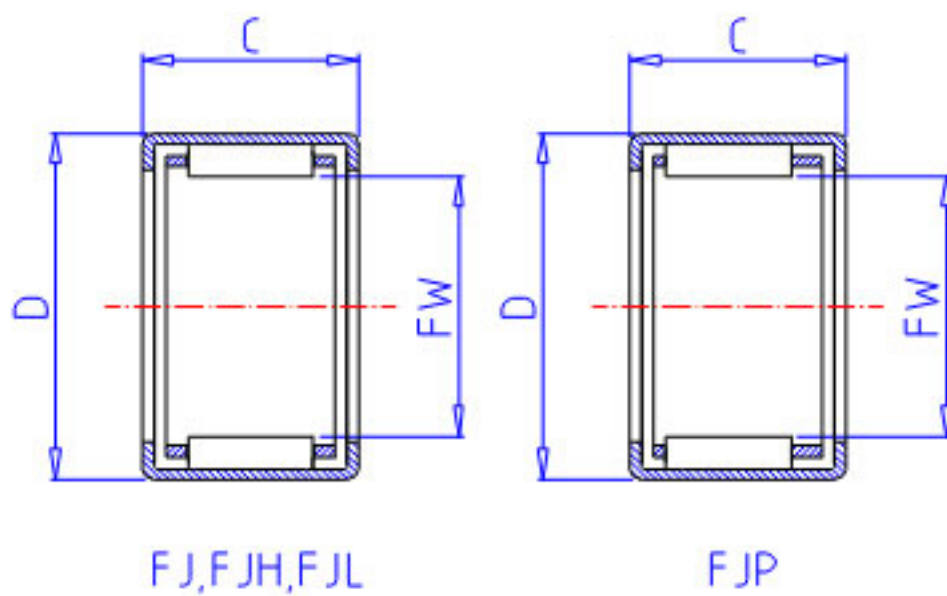

参考资料:<http://www.sozhou.com/p/d2f11832.html>