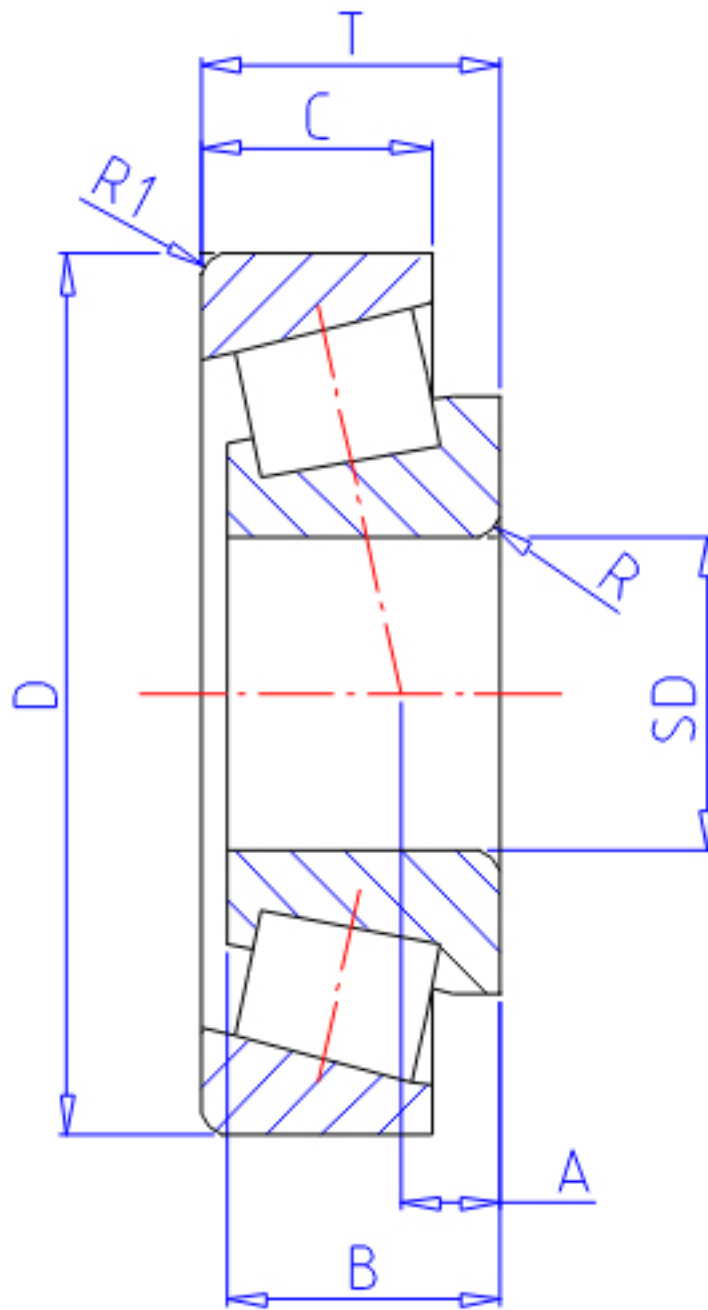

## NTN 4T-2474/2420参数

主要尺寸	SD	28.575	mm	-
	D	68.262	mm	外径
	T	22.225	mm	宽度
	B	23.812	mm	宽度
	C	17.462	mm	宽度
安装尺寸	R	0.8	mm	(最大)
	R1	1.5	mm	(最小)
型号	ORDER	4T-2474/2420		型号
基本额定载荷	CR	57500	N	动载荷
	COR	65500	N	静载荷
	CRF	5 850	kgf	动载荷
	CORF	6 700	kgf	静载荷
极限转速	LSG	5 700	r/min	脂润滑
	LSO	7 700	r/min	油润滑
作用点	A	6.5	mm	-
重量	MASS	410	g	重量
安装尺寸	DA1	36	mm	(最小)
	DB1	35	mm	(最大)
	DA	60	mm	(最大)
	DB	63	mm	(最小)
常数	E	0.34		-
轴向载荷系数	Y2	1.77		-
	Y0	0.97		-

## NTN 4T-2474/2420图片

参考资料:<http://www.sozhou.com/p/d310d2de.html>