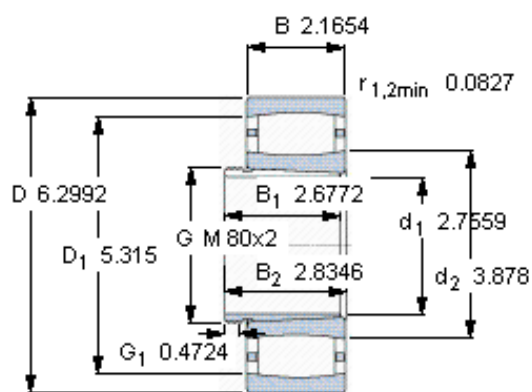

SKF C 2315 K + AHX 2315 G *参数

主要尺寸	d_1	70	mm	-
	D	160	mm	-
	B	55	mm	-
基本额定载荷	C	425000	N	动载荷
	C_0	465000	N	静载荷
疲劳载荷极限	P_u	52000	N	-
额定转速	参考转速	3600	r/min	-
	极限转速	4800	r/min	-
重量	重量	5650	g	-
型号	* SKF 探索者轴承	C 2315 K + AHX 2315 G *	-	-
说明	**请核查供货情况	-	-	-

SKF C 2315 K + AHX 2315 G *图片

轴向位移 s_1

13,1

对中误差系数 k_1

0,103

运行游隙系数 k_2

0,107

参考资料: <http://www.sozhou.com/p/d311ffffe.html>

轴向位移 s_1	0.5157
对中误差系数 k_1	0,103
运行游隙系数 k_2	0,107