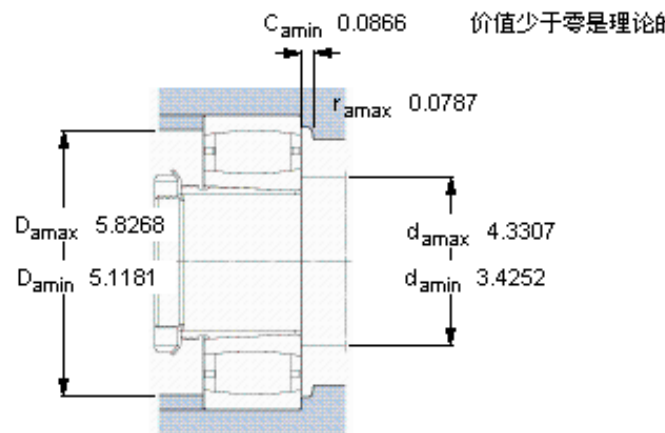

SKF C 2315 K + AHX 2315 G *参数

主要尺寸	d_1	70	mm	-
	D	160	mm	-
	B	55	mm	-
基本额定载荷	C	425000	N	动载荷
	C_0	465000	N	静载荷
疲劳载荷极限	P_u	52000	N	-
额定转速	参考转速	3600	r/min	-
	极限转速	4800	r/min	-
重量	重量	5650	g	-
型号	* SKF 探索者轴承	C 2315 K + AHX 2315 G *	-	-
说明	**请核查供货情况	-	-	-

SKF C 2315 K + AHX 2315 G *图片

轴向位移 s_1

13,1

对中误差系数 k_1

0,103

运行游隙系数 k_2

0,107

参考资料: <http://www.sozhou.com/p/d311ffffe.html>

轴向位移 s_1	0.5157
对中误差系数 k_1	0,103
运行游隙系数 k_2	0,107