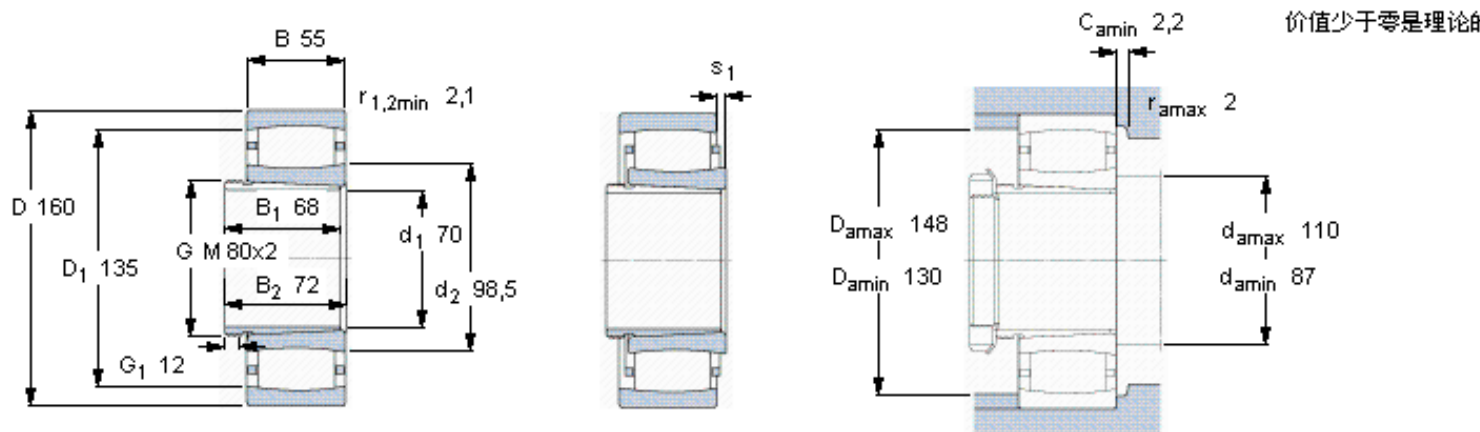

SKF C 2315 K + AHX 2315 G *参数

主要尺寸	d_1	70	mm	-
	D	160	mm	-
	B	55	mm	-
基本额定载荷	C	425000	N	动载荷
	C_0	465000	N	静载荷
疲劳载荷极限	P_u	52000	N	-
额定转速	参考转速	3600	r/min	-
	极限转速	4800	r/min	-
重量	重量	5650	g	-
型号	* SKF 探索者轴承	C 2315 K + AHX 2315 G *	-	-
说明	**请核查供货情况	-	-	-

SKF C 2315 K + AHX 2315 G *图片

轴向位移 s_1

13,1

对中误差系数 k_1

0,103

运行游隙系数 k_2

0,107

参考资料: <http://www.sozhou.com/p/d311ffffe.html>

轴向位移 s_1	0.5157
对中误差系数 k_1	0,103
运行游隙系数 k_2	0,107