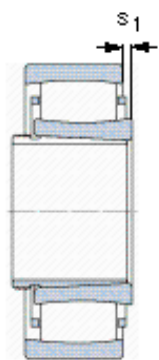

SKF C 2315 K + AHX 2315 G *参数

主要尺寸	d_1	70	mm	-
	D	160	mm	-
	B	55	mm	-
基本额定载荷	C	425000	N	动载荷
	C_0	465000	N	静载荷
疲劳载荷极限	P_u	52000	N	-
额定转速	参考转速	3600	r/min	-
	极限转速	4800	r/min	-
重量	重量	5650	g	-
型号	* SKF 探索者轴承	C 2315 K + AHX 2315 G *	-	-
说明	**请核查供货情况	-	-	-

SKF C 2315 K + AHX 2315 G *图片

轴向位移 s_1

13,1

对中误差系数 k_1

0,103

运行游隙系数 k_2

0,107

参考资料: <http://www.sozhou.com/p/d311ffffe.html>