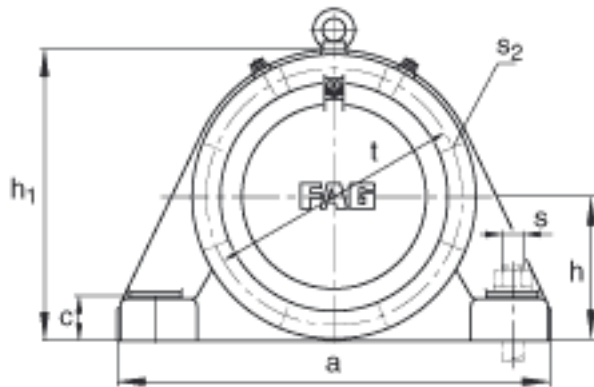

参考资料:<http://www.sozhou.com/p/d32692d8.html>