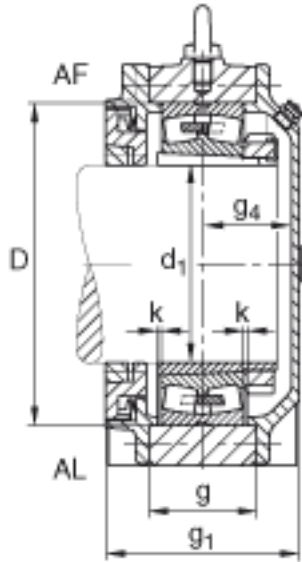

FAG BND3068-H-W-T-AL-S参数

尺寸	d ₁	320	mm	-
	a	900	mm	-
	h ₁	630	mm	-
	g ₁	276	mm	-
	b	270	mm	-
	c	95	mm	-
	D	520	mm	-
	g	160	mm	-
	g ₄	132	mm	-
	k	5	mm	-
	m	770	mm	-
	n	170	mm	-
	s	M36		-
说明	s ₂	M20		-
尺寸	t	565	mm	-
	u	42	mm	-
	v	52	mm	-
说明	s ₂	8		数量
		23068K		型号, 轴承
其他		H3068-HG		质量, 紧定套
重量	m ₁	300000	g	质量, 轴承座
说明		BND3068		型号, 轴承座
尺寸	h	315	mm	-

FAG BND3068-H-W-T-AL-S图片

参考资料:<http://www.sozhou.com/p/d32692d8.html>