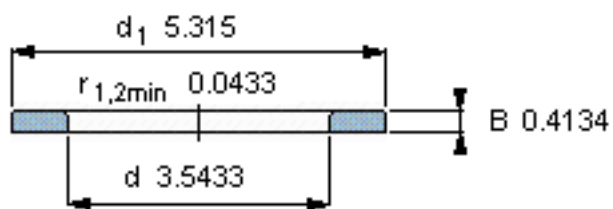

轴垫圈

轴垫圈

参考资料:<http://www.sozhou.com/p/d3328207.html>