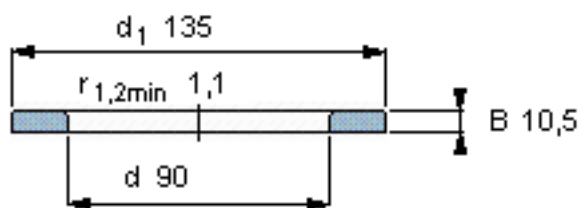

SKF WS 81218参数

尺寸	d	90	mm	-
	D	-	mm	-
	B	10.5	mm	-
	d_1	135	mm	-
	D_1	-	mm	-
	$r_1, r_{1.2}$	1.1	mm	-
重量	重量	650	g	-
型号	型号	WS 81218	-	-

SKF WS 81218图片