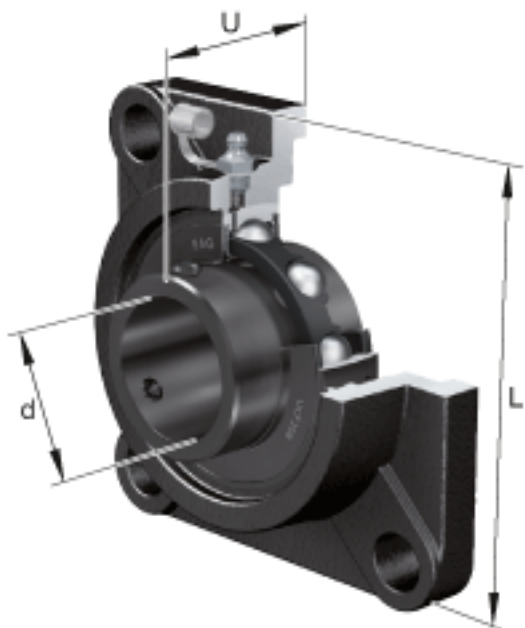

FAG UCF206-20参数

尺寸	J	83	mm	-
	N	12	mm	-
重量	m	1090	g	重量
说明		F206		型号, 轴承座
		UC206-20		型号, 外球面球轴承
尺寸	d	31.75	mm	-
	L	108	mm	-
	U	40.2	mm	-
	A	31	mm	-
	A ₁	14	mm	-
	A ₂	18	mm	-
	B	38.1	mm	-

FAG UCF206-20图片