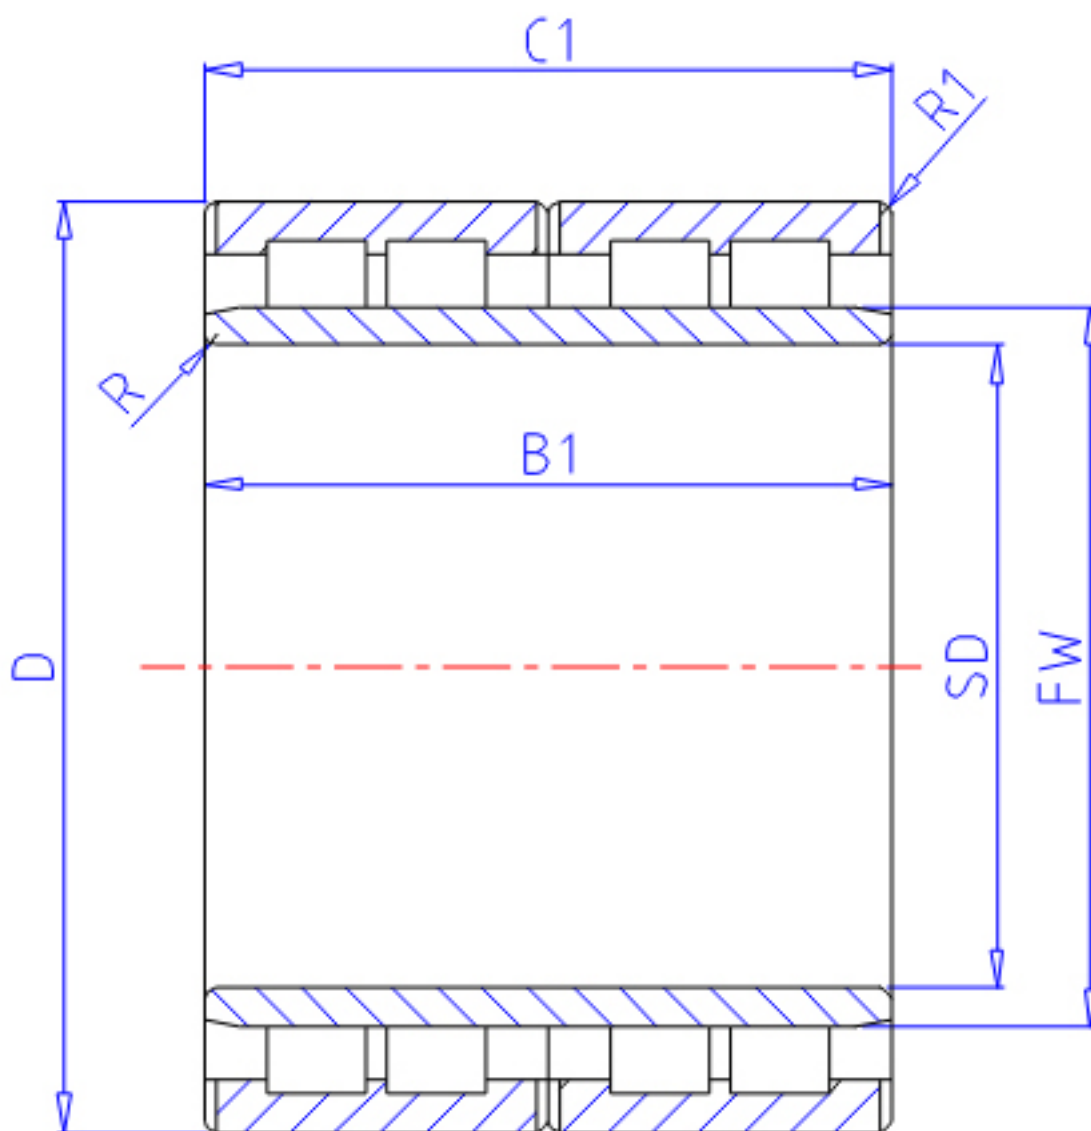

NTN 4R2437参数

主要尺寸	SD	120	mm	-
	D	180	mm	外径
	B1	92	mm	宽度
	C1	92	mm	-
	R	2.5	mm	(最小)
	R2	2.5	mm	(最小)
	R1	2.5	mm	(最小)
型号	ORDER	4R2437		型号
基本额定载荷	CR	400000	N	动载荷
	COR	785000	N	静载荷
	CRF	40 500	kgf	动载荷
	CORF	80 000	kgf	静载荷
尺寸	FW	137	mm	-
重量	MASS	8200	g	重量

NTN 4R2437图片

参考资料:<http://www.sozhou.com/p/d35d80fc.html>