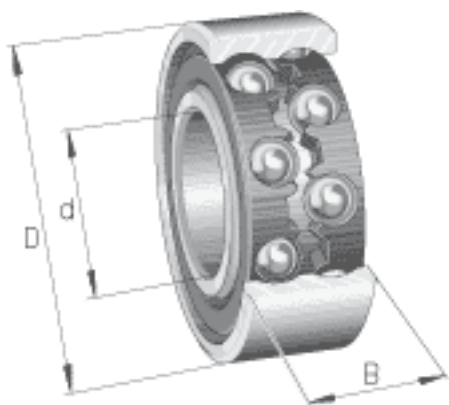

FAG 4206-B-TVH参数

尺寸	d	30	mm	-
	D	62	mm	-
	B	20	mm	-
	D_1	52.5	mm	-
	$D_{a \max}$	56.4	mm	-
	d_1	41.3	mm	-
	$d_{a \min}$	35.6	mm	-
	$r_{a \max}$	1	mm	-
	$r_{\min}$	1	mm	-
重量	m	261	g	质量
基本额定载荷	C_r	28000	N	基本额定动载荷，径向
	C_{0r}	20800	N	基本额定静载荷，径向
极限转速	n_G	11000	r/min	极限转速
参考转速	n_B	9600	r/min	参考速度
疲劳极限载荷	C_{ur}	1170	N	疲劳极限载荷，径向

FAG 4206-B-TVH图片