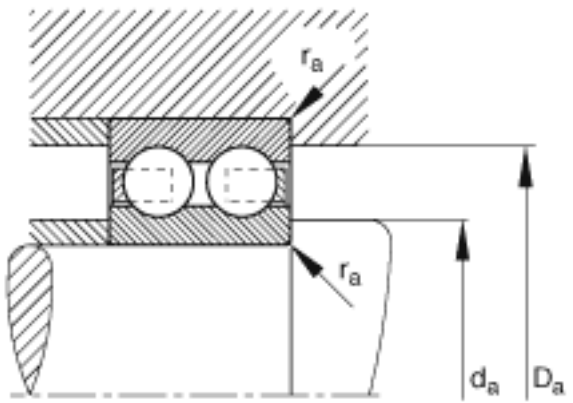

参考资料:<http://www.sozhou.com/p/d381bc15.html>