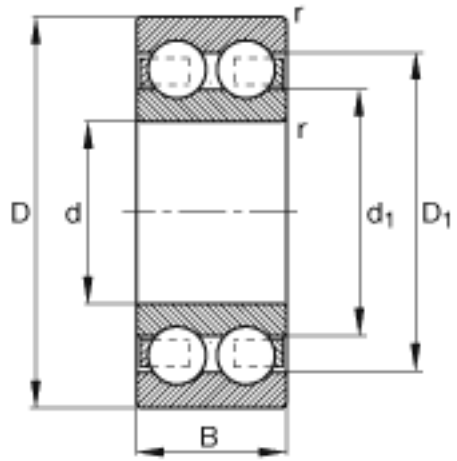

参考资料:<http://www.sozhou.com/p/d381bc15.html>