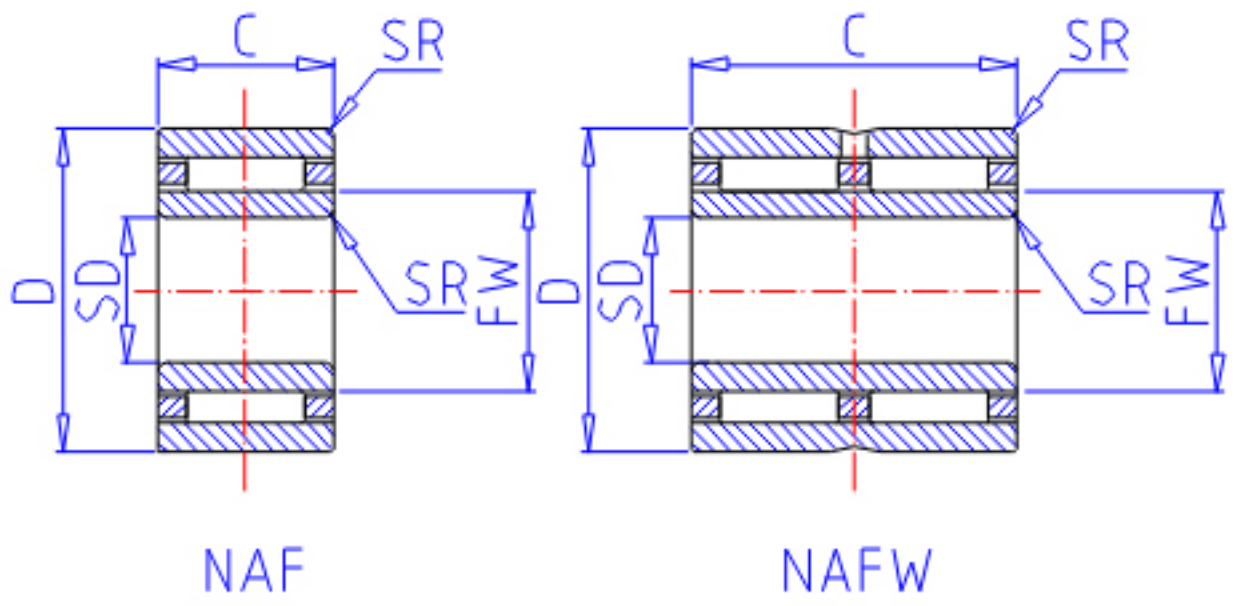

IKO NAFW 507840参数

轴径	STDRT	50	mm	轴径
型号	ORDER	NAFW 507840		型号
重量	MASS	775.0	g	重量
主要尺寸	SD	50	mm	内径
	FW	60	mm	内径
	D	78	mm	外径
	C	40	mm	宽度
	SR	1.0	mm	(最小)
安装尺寸	SDB	66.3	mm	-
	DA	73	mm	(最大)
	SDAMIN	55	mm	(最小)
	SDAMAX	59.0	mm	(最大)
	DB	60.8	mm	-
基本额定载荷	CR	66700	N	动载荷
	COR	143000	N	静载荷
搭配内圈	IR	LRT 506040		搭配内圈

IKO NAFW 507840图片