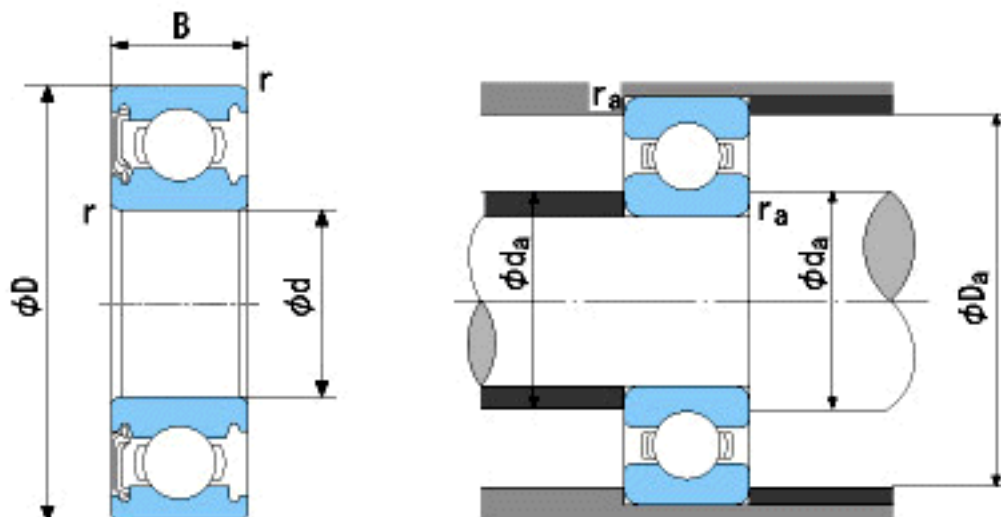

NACHI 6207NKE9参数

外形尺寸	d	35	mm	内径
	D	72	mm	外径
	B	17	mm	宽度
	r	1.1~2	mm	轴向
	r	1.1~3.5	mm	轴向
安装尺寸	da (min)	42	mm	(最小)
	Da (max)	65	mm	(最大)
	ra (max)	1	mm	(最大)
重量	Mass	288	g	重量
基本额定载荷	Cr	25700	N	动载荷
	Cor	15300	N	静载荷
极限速度	Grease	9800	r/min	脂润滑
	Oil	11000	r/min	油润滑

NACHI 6207NKE9图片

参考资料:<http://www.sozhou.com/p/d3bbb085.html>