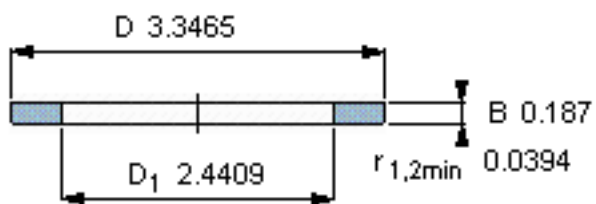

SKF GS 81112参数

尺寸	d	60	mm	-
	D	85	mm	-
	B	4.75	mm	-
	d ₁	-	mm	-
	D ₁	62	mm	-
	r ₁ 、r _{1.2}	1	mm	-
重量	重量	110	g	-
型号	型号	GS 81112	-	-

SKF GS 81112图片

轴承座垫圈

轴承座垫圈

参考资料:<http://www.sozhou.com/p/d3c2da91.html>