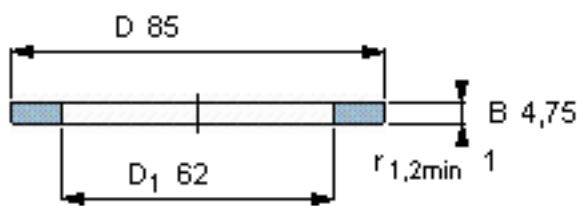

SKF GS 81112参数

尺寸	d	60	mm	-
	D	85	mm	-
	B	4.75	mm	-
	d ₁	-	mm	-
	D ₁	62	mm	-
	r ₁ 、r _{1.2}	1	mm	-
重量	重量	110	g	-
型号	型号	GS 81112	-	-

SKF GS 81112图片

轴承座垫圈

轴承座垫圈

参考资料:<http://www.sozhou.com/p/d3c2da91.html>