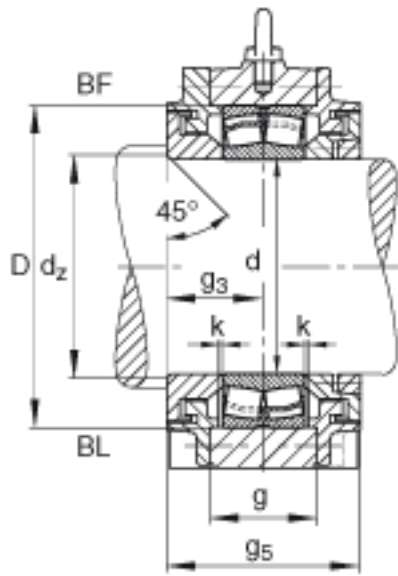

FAG BND2236-Z-Y-BF-S参数

尺寸	d	180	mm	-	
	a	680	mm	-	
	h_1	425	mm	-	
	b	210	mm	-	
	c	65	mm	-	
	D	320	mm	-	
	d_z	196	mm	-	
	g	112	mm	-	
	g_3	114	mm	-	
	g_5	228	mm	-	
	h	210	mm	-	
	m	550	mm	-	
	n	120	mm	-	
	s	M30		-	
	说明	s_2	M16		-
	尺寸	t	370	mm	-
u		36	mm	-	
v		45	mm	-	
说明	s_2	8		数量	
		22236		型号, 轴承	
重量	m_1	130000	g	质量, 轴承座	
说明		BND2236		型号, 轴承座	

FAG BND2236-Z-Y-BF-S图片

参考资料:<http://www.sozhou.com/p/d3f7c19e.html>