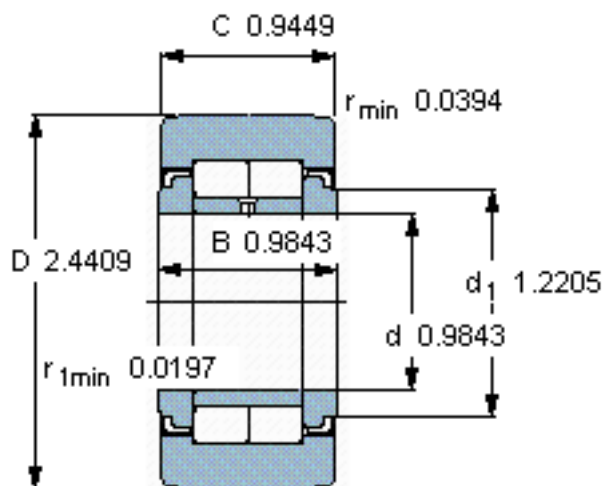

SKF NUTR 2562 A参数

主要尺寸	D	62	mm	-
	d	25	mm	-
	C	24	mm	-
基本额定载荷	C	35800	N	动载荷
	C_0	48000	N	静载荷
疲劳载荷极限	P_u	5600	N	-
最大径向载荷	F_{Rr}	44000	N	-
	F_{0r}	63000	N	-
极限转速	极限转速	3200	r/min	-
重量	重量	450	g	-
型号	型号	NUTR 2562 A	-	-

SKF NUTR 2562 A图片