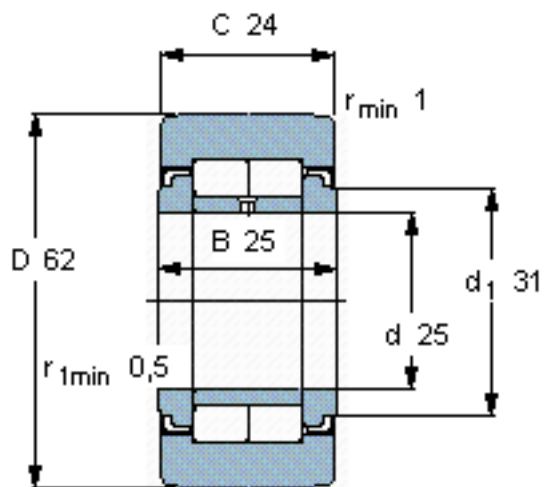

### SKF NUTR 2562 A参数

主要尺寸	D	62	mm	-
	d	25	mm	-
	C	24	mm	-
基本额定载荷	C	35800	N	动载荷
	$C_0$	48000	N	静载荷
疲劳载荷极限	$P_u$	5600	N	-
最大径向载荷	$F_{Rr}$	44000	N	-
	$F_{0r}$	63000	N	-
极限转速	极限转速	3200	r/min	-
重量	重量	450	g	-
型号	型号	NUTR 2562 A	-	-

### SKF NUTR 2562 A图片

参考资料:<http://www.sozhou.com/p/d409c846.html>