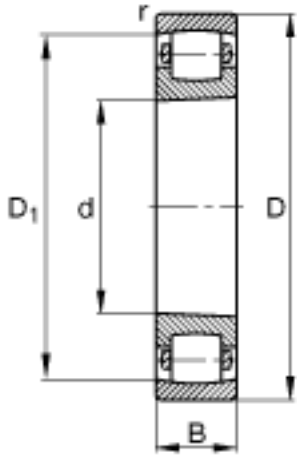

FAG 20220-K-MB-C3参数

尺寸	d	100	mm	-
	D	180	mm	-
	B	34	mm	-
	D_1	160.8	mm	-
	$D_{a\ max}$	168	mm	-
	$d_{a\ min}$	112	mm	-
	$r_{a\ max}$	2.1	mm	-
	r_{min}	2.1	mm	-
重量	m	3900	g	质量
基本额定载荷	C_r	224000	N	基本额定动载荷, 径向
	C_{0r}	290000	N	基本额定静载荷, 径向
极限转速	n_G	4000	r/min	极限转速
基本额定载荷	C_{ur}	28000	N	疲劳极限载荷, 径向

FAG 20220-K-MB-C3图片

参考资料:<http://www.sozhou.com/p/d43f9258.html>