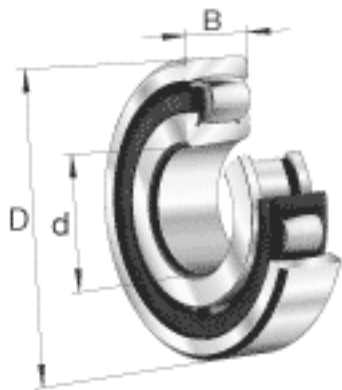

FAG 20220-K-MB-C3参数

尺寸	d	100	mm	-
	D	180	mm	-
	B	34	mm	-
	D_1	160.8	mm	-
	$D_{a\ max}$	168	mm	-
	$d_{a\ min}$	112	mm	-
	$r_{a\ max}$	2.1	mm	-
	r_{min}	2.1	mm	-
重量	m	3900	g	质量
基本额定载荷	C_r	224000	N	基本额定动载荷, 径向
	C_{0r}	290000	N	基本额定静载荷, 径向
极限转速	n_G	4000	r/min	极限转速
基本额定载荷	C_{ur}	28000	N	疲劳极限载荷, 径向

FAG 20220-K-MB-C3图片