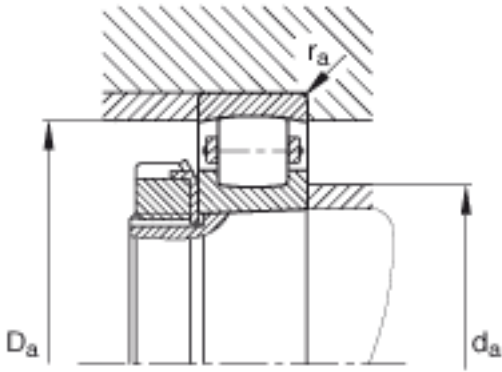

参考资料:<http://www.sozhou.com/p/d43f9258.html>