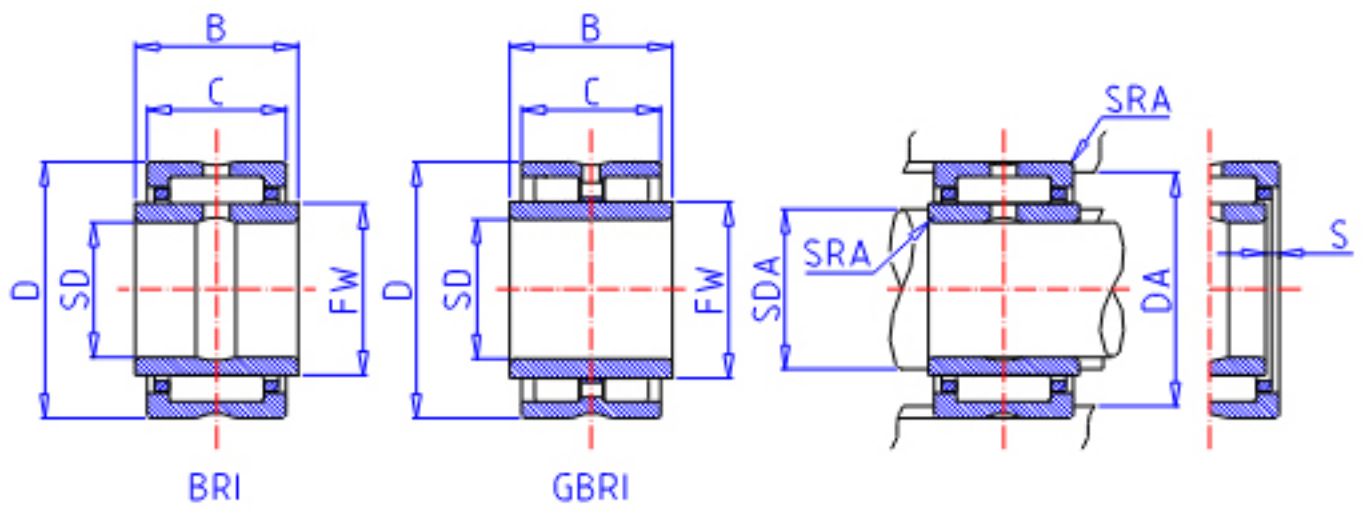

参考资料:<http://www.sozhou.com/p/d4513a27.html>