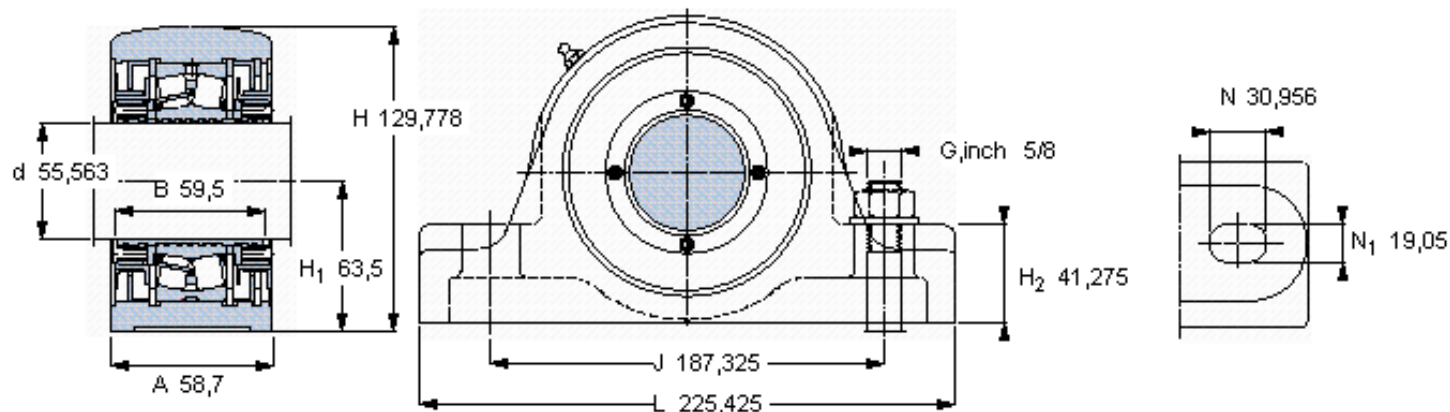

SKF SYR 2.3/16 NH-118参数

主要尺寸	d	55.563	mm	-
	A	58.7	mm	-
	H	129.778	mm	-
	H ₁	63.5	mm	-
	L	225.425	mm	-
基本额定载荷	C	125000	N	动载荷
	C ₀	127000	N	静载荷
极限转速	极限转速	4500	r/min	-
重量	重量	5440	g	-
型号	型号	SYR 2.3/16 NH-118	-	-
基本轴承型号	基本轴承型号	22211	-	-

SKF SYR 2.3/16 NH-118图片

重新润滑脂量 [克]

参考资料: <http://www.sozhou.com/p/d471d2df.html>

重新润滑脂量 [克]

13