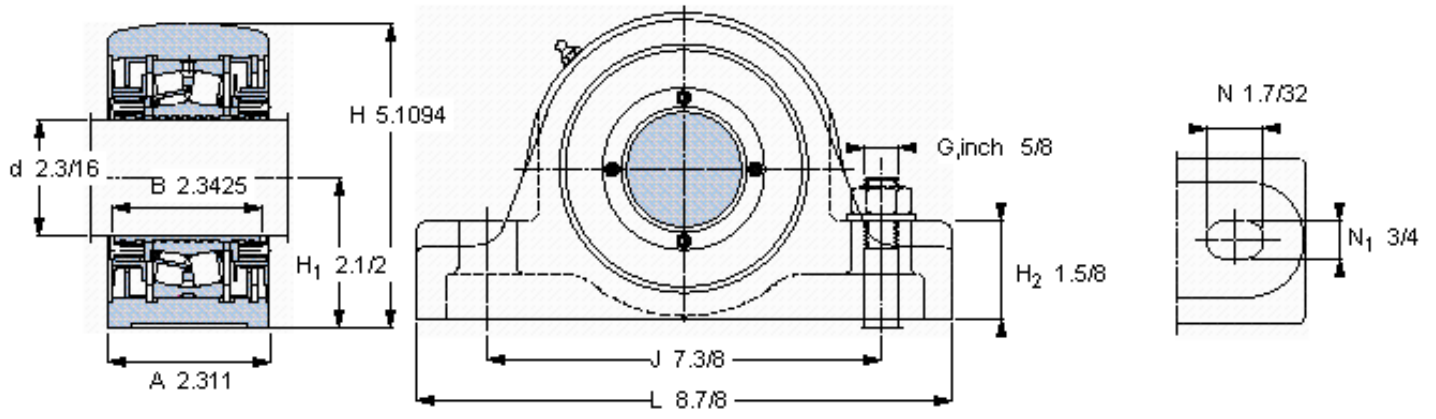

SKF SYR 2.3/16 NH-118参数

主要尺寸	d	55.563	mm	-
	A	58.7	mm	-
	H	129.778	mm	-
	H ₁	63.5	mm	-
	L	225.425	mm	-
基本额定载荷	C	125000	N	动载荷
	C ₀	127000	N	静载荷
极限转速	极限转速	4500	r/min	-
重量	重量	5440	g	-
型号	型号	SYR 2.3/16 NH-118	-	-
基本轴承型号	基本轴承型号	22211	-	-

SKF SYR 2.3/16 NH-118图片

重新润滑脂量 [克]

参考资料: <http://www.sozhou.com/p/d471d2df.html>

重新润滑脂量 [克]

13