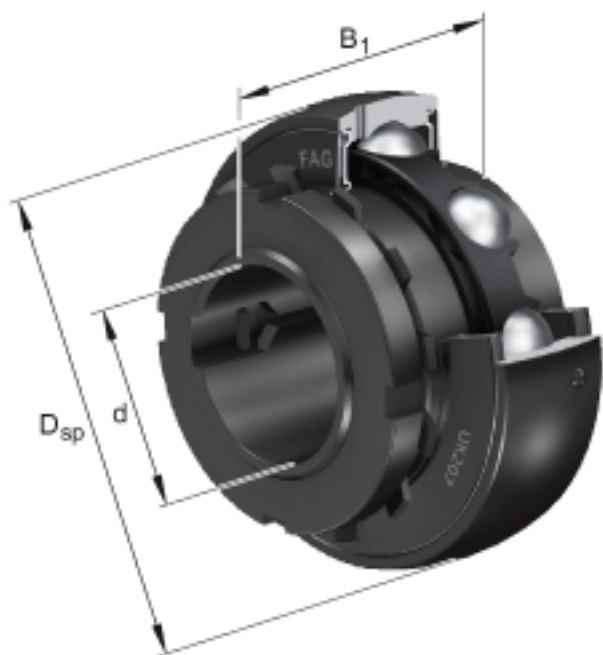

FAG UK207参数

尺寸	d	30	mm	-
	D_{SP}	72	mm	-
	B_1	43	mm	-
	B	29	mm	-
	C	20	mm	-
	C_2	20.6	mm	-
	C_a	5.7	mm	-
	c	9	mm	-
	$d_{3\ max}$	52	mm	-
重量	m	550	g	重量
	m	180	g	重量, 紧定套, 完整的
基本额定载荷	C_r	25500	N	基本额定动载荷, 径向
	C_{0r}	15300	N	基本额定静载荷, 径向
说明		H2307		型号, 紧定套, 完整的
		A2307X		型号, 套筒
		AN07		型号, 锁紧螺母
		AW07X		型号, 爪式垫圈

FAG UK207图片