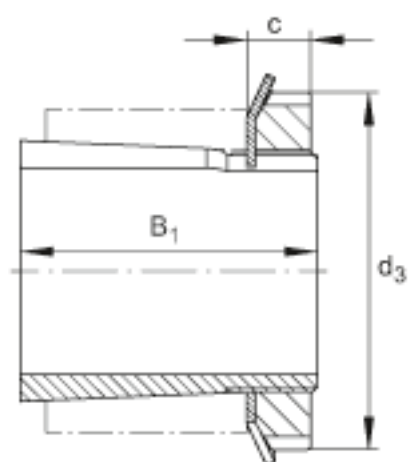

参考资料:<http://www.sozhou.com/p/d48238ab.html>