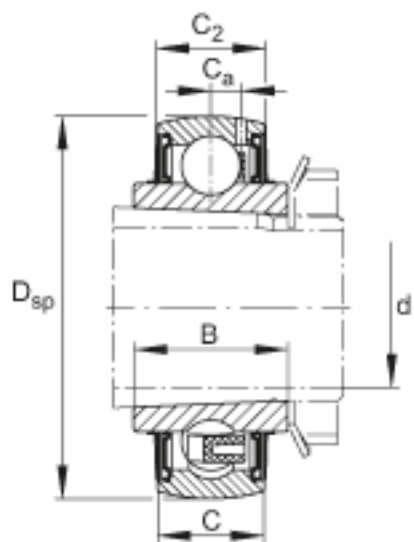

FAG UK207参数

尺寸	d	30	mm	-
	D_{SP}	72	mm	-
	B_1	43	mm	-
	B	29	mm	-
	C	20	mm	-
	C_2	20.6	mm	-
	C_a	5.7	mm	-
	c	9	mm	-
	$d_{3\ max}$	52	mm	-
重量	m	550	g	重量
	m	180	g	重量, 紧定套, 完整的
基本额定载荷	C_r	25500	N	基本额定动载荷, 径向
	C_{0r}	15300	N	基本额定静载荷, 径向
说明		H2307		型号, 紧定套, 完整的
		A2307X		型号, 套筒
		AN07		型号, 锁紧螺母
		AW07X		型号, 爪式垫圈

FAG UK207图片

参考资料:<http://www.sozhou.com/p/d48238ab.html>