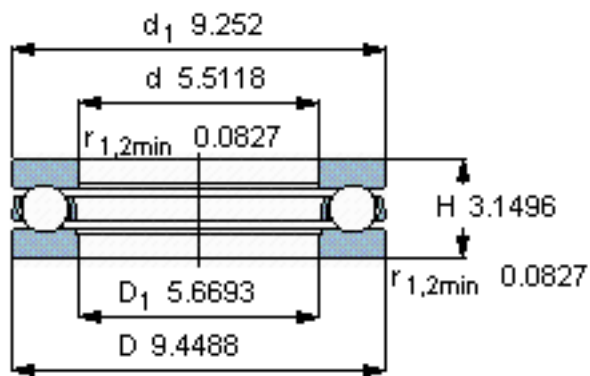

SKF 51328 M参数

主要尺寸	d	140	mm	-
	D	240	mm	-
	H	80	mm	-
基本额定载荷	C	397000	N	动载荷
	C_0	1320000	N	静载荷
疲劳载荷极限	P_u	35500	N	-
最小载荷系数	A	9.1	-	-
额定转速	额定转度	950	r/min	-
	极限转速	1300	r/min	-
重量	重量	15500	g	-
型号	型号	51328 M	-	-

SKF 51328 M图片

参考资料: <http://www.sozhou.com/p/d4bfab04.html>