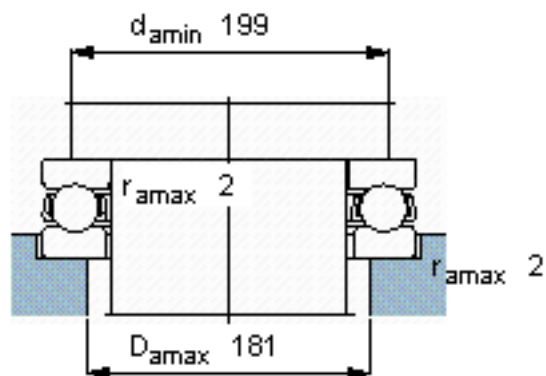

SKF 51328 M参数

主要尺寸	d	140	mm	-
	D	240	mm	-
	H	80	mm	-
基本额定载荷	C	397000	N	动载荷
	C_0	1320000	N	静载荷
疲劳载荷极限	P_u	35500	N	-
最小载荷系数	A	9.1	-	-
额定转速	额定转度	950	r/min	-
	极限转速	1300	r/min	-
重量	重量	15500	g	-
型号	型号	51328 M	-	-

SKF 51328 M图片

参考资料: <http://www.sozhou.com/p/d4bfab04.html>