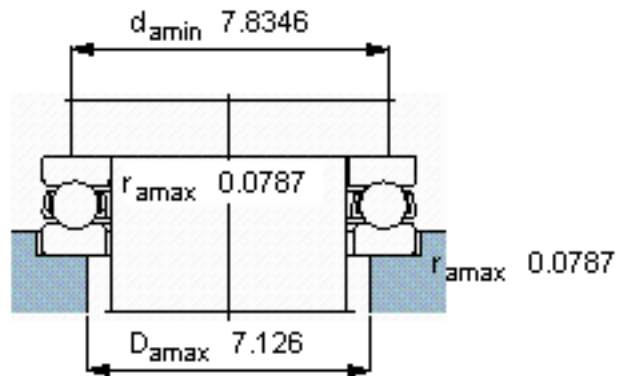

SKF 51328 M参数

主要尺寸	d	140	mm	-
	D	240	mm	-
	H	80	mm	-
基本额定载荷	C	397000	N	动载荷
	C_0	1320000	N	静载荷
疲劳载荷极限	P_u	35500	N	-
最小载荷系数	A	9.1	-	-
额定转速	额定转度	950	r/min	-
	极限转速	1300	r/min	-
重量	重量	15500	g	-
型号	型号	51328 M	-	-

SKF 51328 M图片

参考资料: <http://www.sozhou.com/p/d4bfab04.html>