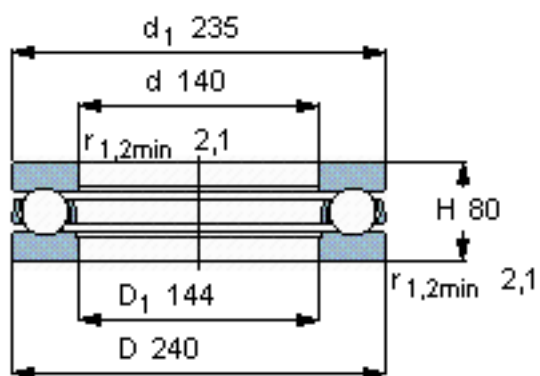

SKF 51328 M参数

主要尺寸	d	140	mm	-
	D	240	mm	-
	H	80	mm	-
基本额定载荷	C	397000	N	动载荷
	C_0	1320000	N	静载荷
疲劳载荷极限	P_u	35500	N	-
最小载荷系数	A	9.1	-	-
额定转速	额定转度	950	r/min	-
	极限转速	1300	r/min	-
重量	重量	15500	g	-
型号	型号	51328 M	-	-

SKF 51328 M图片

参考资料: <http://www.sozhou.com/p/d4bfab04.html>