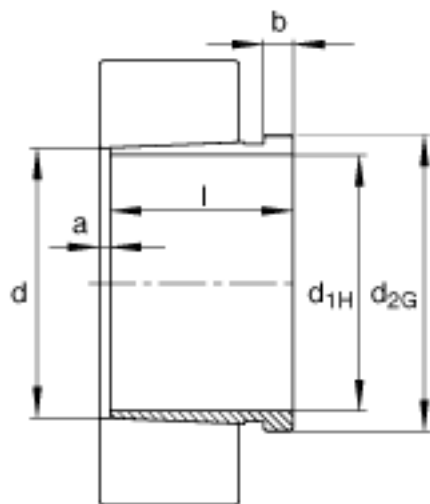

FAG AH24160-H参数

尺寸	d_{1H}	280	mm	-
	l	224	mm	-
	a	18	mm	-
	b	24	mm	-
	d	300	mm	-
	d_{2G}	Tr320x5	mm	-
	e	8.5	mm	-
	R_o	G1/8		-
	t	12	mm	-
说明		280	mm	轴
重量	m	20100	g	质量

FAG AH24160-H图片