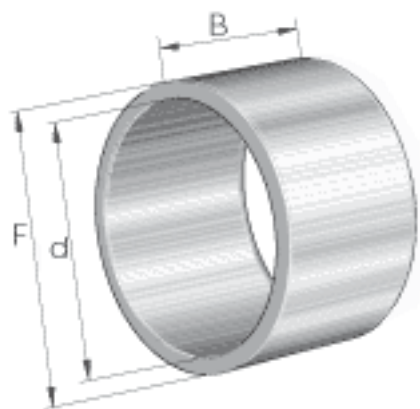

INA LR30x35X12, 5参数

尺寸	d	30	mm	最大和最小直径的算术平均值
	F	35	mm	最大和最小直径的算术平均值
	B	12.5	mm	-
	r_{min}	0.3	mm	-
重量	m	23.3	g	质量

INA LR30x35X12, 5图片

参考资料:<http://www.sozhou.com/p/d5050402.html>