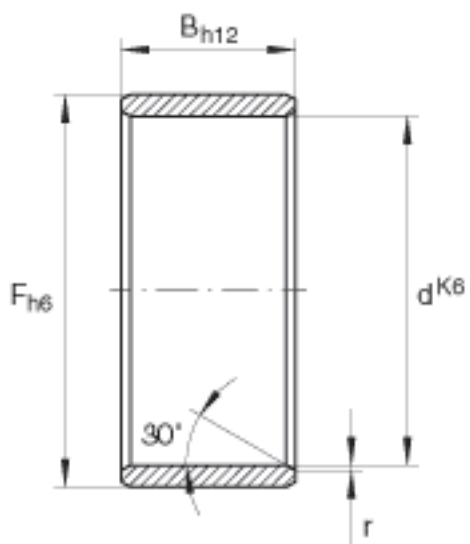

INA LR30x35X12, 5参数

尺寸	d	30	mm	最大和最小直径的算术平均值
	F	35	mm	最大和最小直径的算术平均值
	B	12.5	mm	-
	r_{min}	0.3	mm	-
重量	m	23.3	g	质量

INA LR30x35X12, 5图片

参考资料:<http://www.sozhou.com/p/d5050402.html>