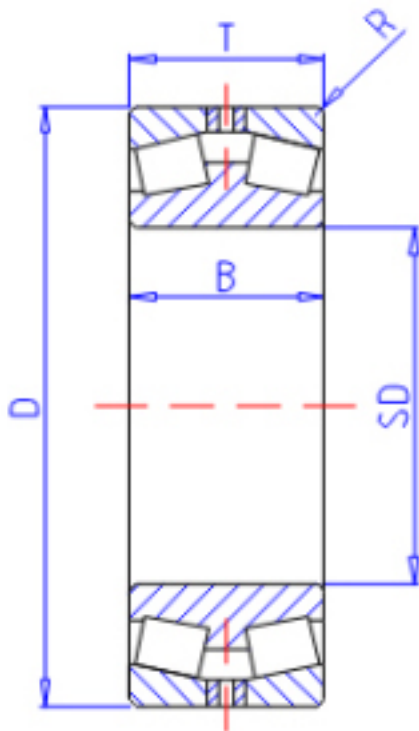

KOYO 45336参数

主要尺寸	SD	180	mm	内径
	D	300	mm	外径
	T	96	mm	-
	B	96.000	mm	宽度
	R	3.0	mm	(最小)
型号	ORDER	45336		型号
基本额定载荷	CR	860000	N	动载荷
	C0	1370000	N	静载荷

KOYO 45336图片

参考资料:<http://www.sozhou.com/p/d52e049b.html>