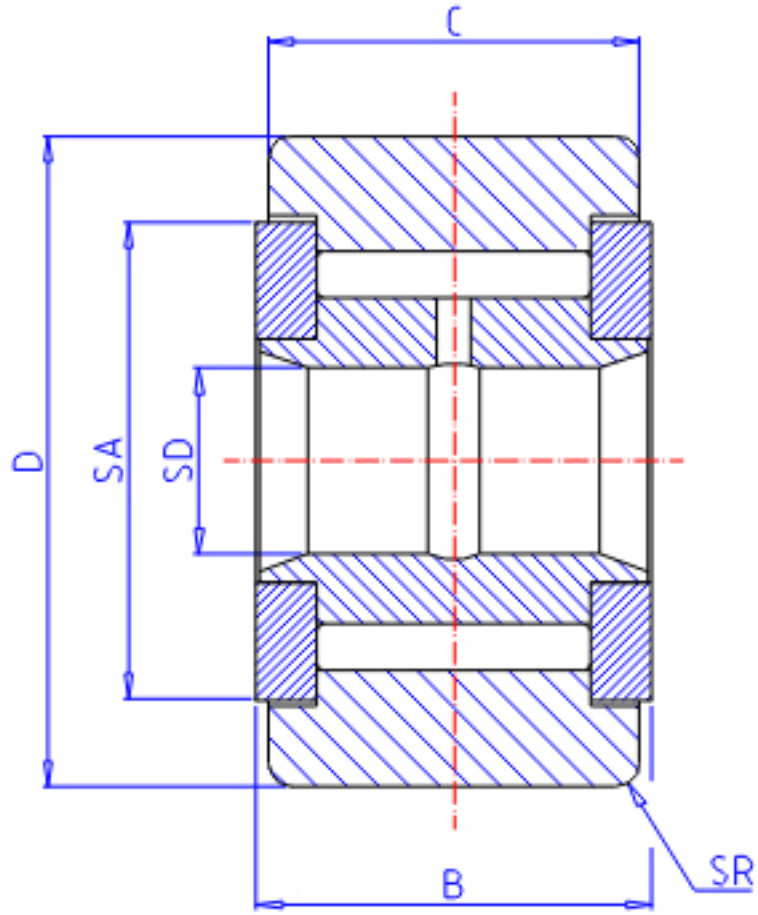

IKO CRY 30V参数

轴径	STDRT	12.70	mm	轴径
型号	ORDER	CRY 30V		型号
重量	MASS	363	g	重量
主要尺寸	SD	12.70	mm	内径
	D	47.63	mm	外径
	B	26.99	mm	宽度
	C	25.40	mm	宽度
	SA	32.7	mm	-
	SR	1.590	mm	-
	基本额定载荷	CR	35300	N
COR		55600	N	静载荷

IKO CRY 30V图片

参考资料:<http://www.sozhou.com/p/d53da389.html>