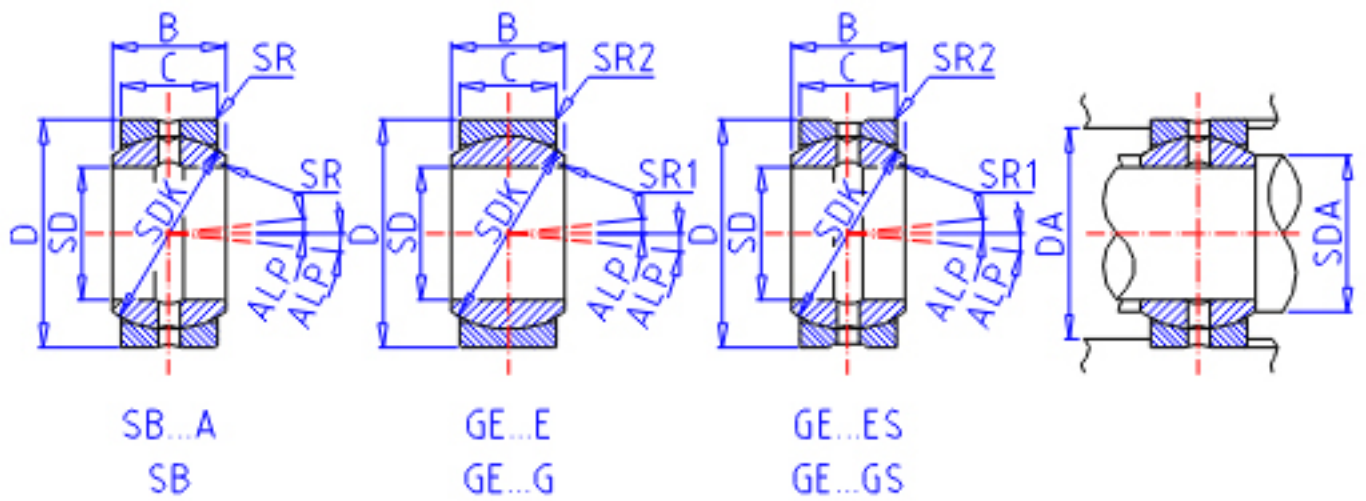

IKO GE 200ES参数

轴径	STDRT	200	mm	轴径
型号	ORDER	GE 200ES		型号
重量	MASS	28100	g	重量
主要尺寸	SD	200	mm	内径
	D	290	mm	外径
	B	130	mm	宽度
	C	100	mm	宽度
	SDK	250.0	mm	-
	SR	0.0	mm	(最小)
	SR1	1.1	mm	(最小)
	SR2	1.1	mm	(最小)
容许倾斜角度	ALP	7		容许倾斜角度
安装尺寸	SDAMIN	207.0	mm	(最小)
	SDAMAX	213.5	mm	(最大)
	DAMAX	283.0	mm	(最大)
	DAMIN	244.0	mm	(最小)
动态负载容量	CD	2450000	N	动态负载容量
静态负载容量	CS	14700000	N	静态负载容量

IKO GE 200ES图片

参考资料:<http://www.sozhou.com/p/d568a6dd.html>