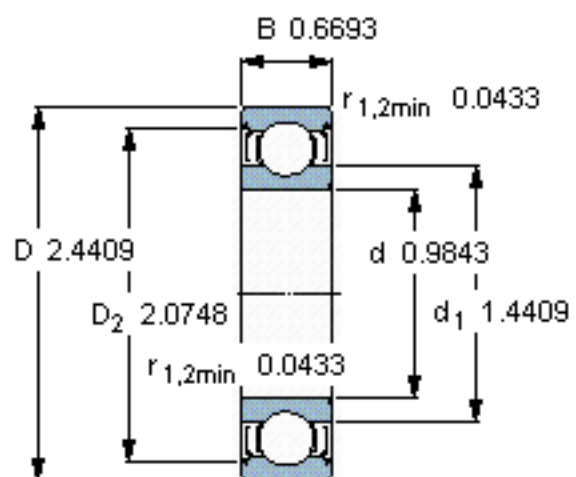

计算系数

k_r 0,03

f_0 12