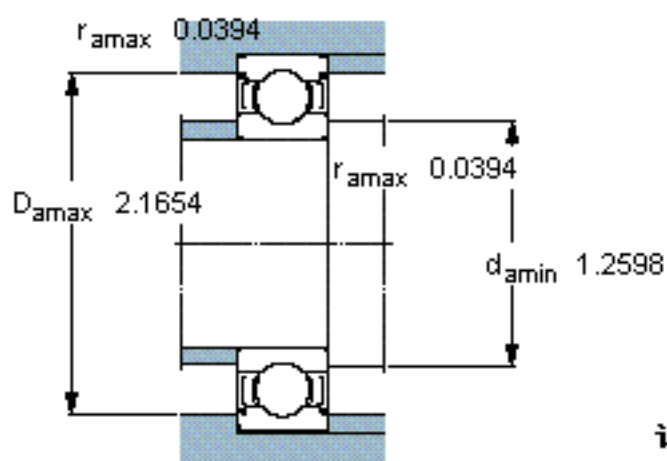

计算系数

k_r 0,03

f_0 12