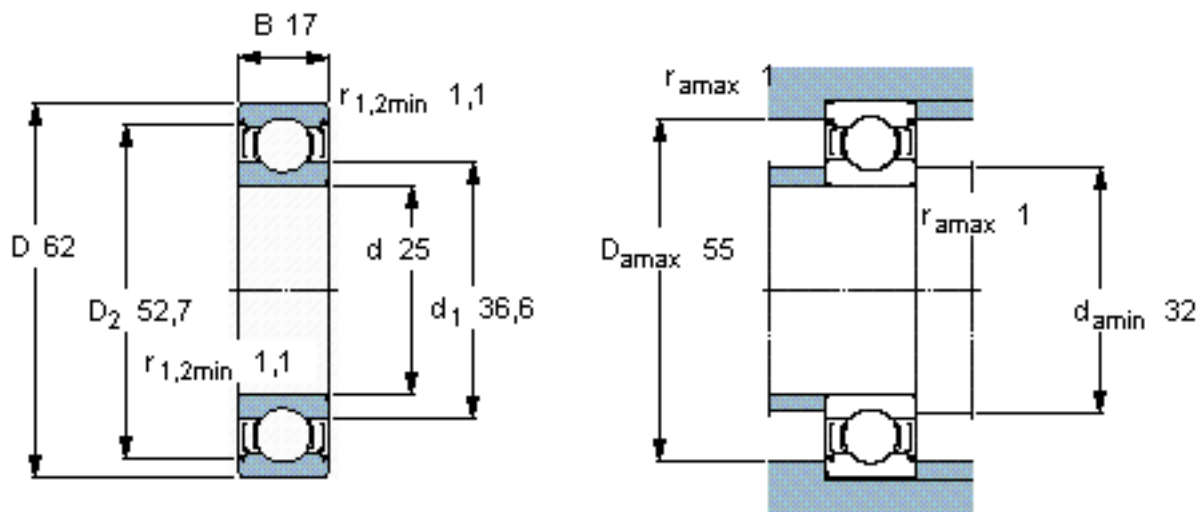

SKF 6305-2Z *参数

主要尺寸	d	25	mm	-
	D	62	mm	-
	B	17	mm	-
基本额定载荷	C	23400	N	动载荷
	C_0	11600	N	静载荷
疲劳载荷极限	P_u	490	N	-
额定转速	参考转速	24000	r/min	-
	极限转速	13000	r/min	-
重量	重量	230	g	-
型号	* SKF 探索者轴承	6305-2Z *	-	-

SKF 6305-2Z *图片