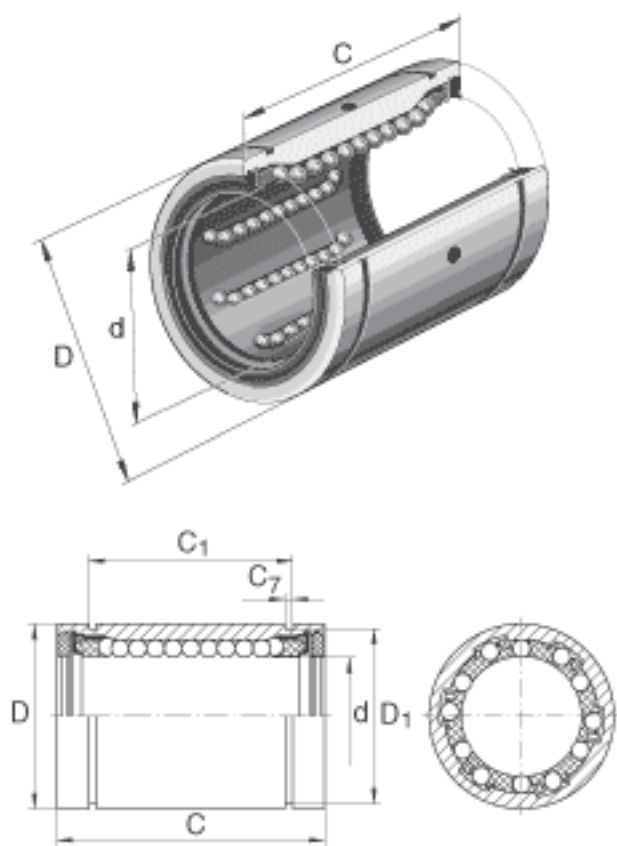

INA KBZ06参数

尺寸	D	15.875	mm	-
	C	22.225	mm	-
	C_1	16.1544	mm	-
	C_7	0.9906	mm	-
	D_1	14.9352	mm	-
重量	m	0.03	lbs	轴承的质量
说明		4		球的列数
基本额定载荷	C	227	N	基本额定动载荷
	C_0	316	N	基本额定静载荷
尺寸	d	9.525	mm	-

INA KBZ06图片

参考资料:<http://www.sozhou.com/p/d5751fca.html>