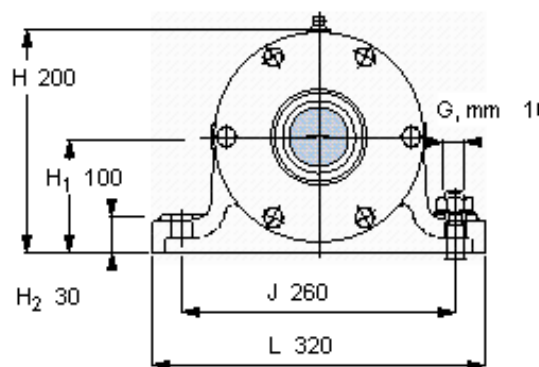

### SKF PDNB 218参数

主要尺寸	$d_b$	80	mm	-
	B	902	mm	-
	H	200	mm	-
	$H_1$	100	mm	-
	L	320	mm	-
整体式轴承	浮动端轴承	6218	-	-
	固定端轴承	6218	-	-
	固定端轴承	-	-	-
重量	重量	96500	g	-
型号	轴承单元	PDNB 218	-	-

### SKF PDNB 218图片

参考资料:<http://www.sozhou.com/p/d5a7597e.html>