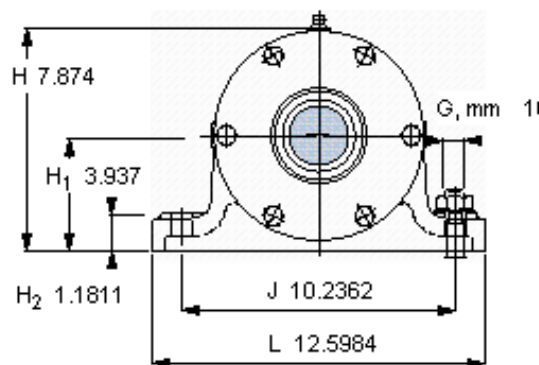

### SKF PDNB 218参数

主要尺寸	$d_b$	80	mm	-
	B	902	mm	-
	H	200	mm	-
	$H_1$	100	mm	-
	L	320	mm	-
整体式轴承	浮动端轴承	6218	-	-
	固定端轴承	6218	-	-
	固定端轴承	-	-	-
重量	重量	96500	g	-
型号	轴承单元	PDNB 218	-	-

### SKF PDNB 218图片

参考资料:<http://www.sozhou.com/p/d5a7597e.html>