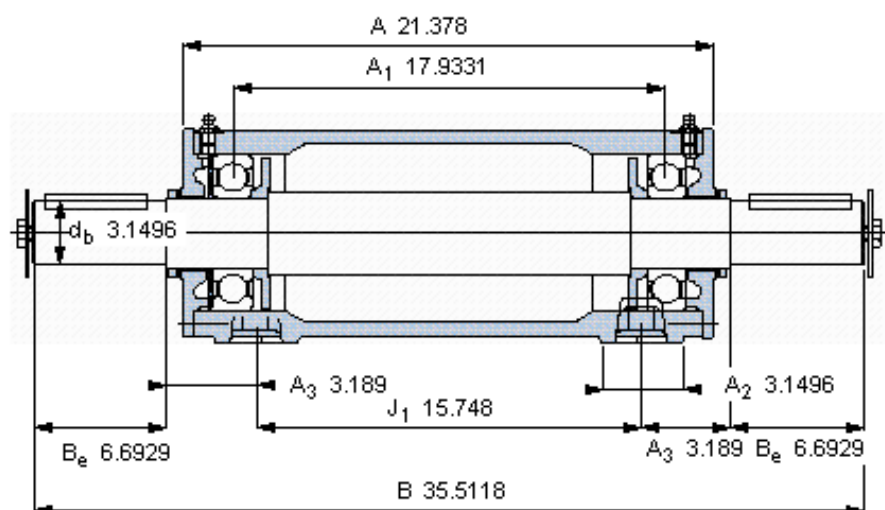

### SKF PDNB 218参数

主要尺寸	$d_b$	80	mm	-
	B	902	mm	-
	H	200	mm	-
	$H_1$	100	mm	-
	L	320	mm	-
整体式轴承	浮动端轴承	6218	-	-
	固定端轴承	6218	-	-
	固定端轴承	-	-	-
重量	重量	96500	g	-
型号	轴承单元	PDNB 218	-	-

### SKF PDNB 218图片

参考资料:<http://www.sozhou.com/p/d5a7597e.html>