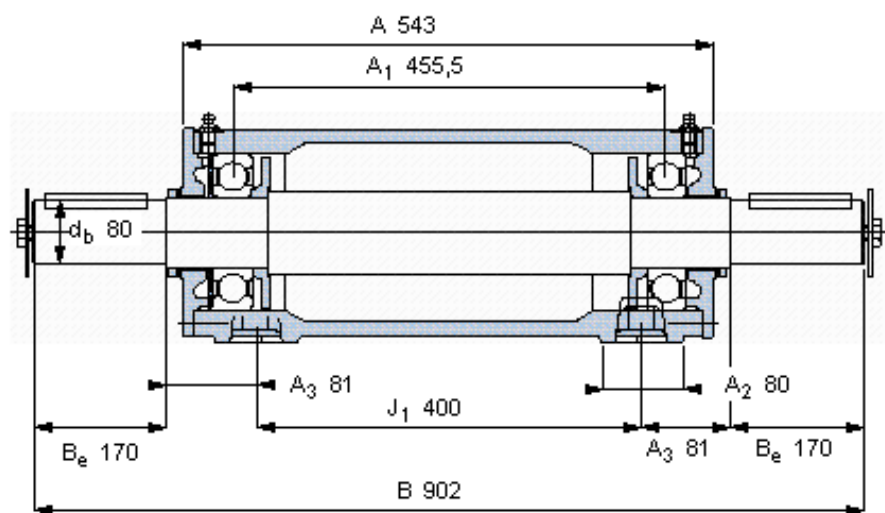

### SKF PDNB 218参数

主要尺寸	$d_b$	80	mm	-
	B	902	mm	-
	H	200	mm	-
	$H_1$	100	mm	-
	L	320	mm	-
整体式轴承	浮动端轴承	6218	-	-
	固定端轴承	6218	-	-
	固定端轴承	-	-	-
重量	重量	96500	g	-
型号	轴承单元	PDNB 218	-	-

### SKF PDNB 218图片

参考资料:<http://www.sozhou.com/p/d5a7597e.html>