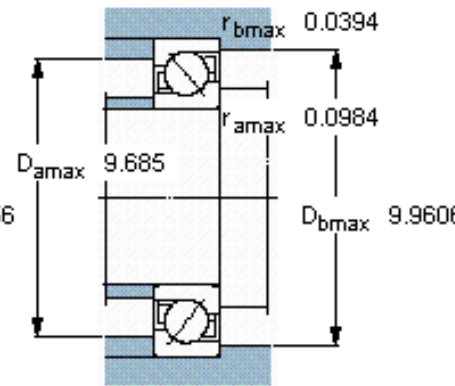

SKF 7324 BCBM参数

主要尺寸	d	120	mm	-
	D	260	mm	-
	B	55	mm	-
基本额定载荷	C	238000	N	动载荷
	C_0	250000	N	静载荷
疲劳载荷极限	P_u	7650	N	-
额定转速	参考转速	3000	r/min	-
	极限转速	3200	r/min	-
重量	重量	13800	g	-
型号	* SKF 探索者轴承	7324 BCBM	-	-

SKF 7324 BCBM图片

参考资料:<http://www.sozhou.com/p/d5b56ffe.html>

计算系数

k_r 0,09

k_a 1,4

e 1,14

X 0,35

Y 0,57