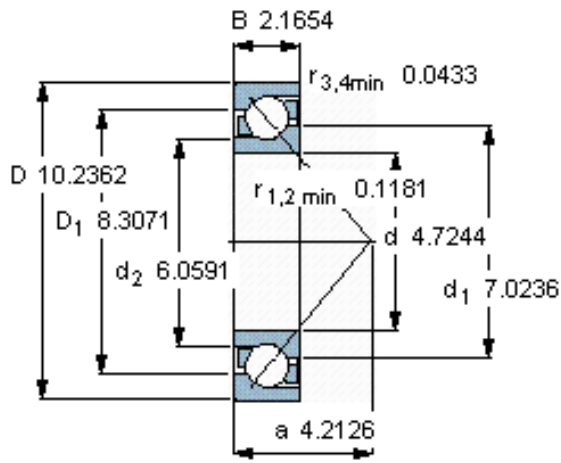

SKF 7324 BCBM参数

主要尺寸	d	120	mm	-
	D	260	mm	-
	B	55	mm	-
基本额定载荷	C	238000	N	动载荷
	C_0	250000	N	静载荷
疲劳载荷极限	P_u	7650	N	-
额定转速	参考转速	3000	r/min	-
	极限转速	3200	r/min	-
重量	重量	13800	g	-
型号	* SKF 探索者轴承	7324 BCBM	-	-

SKF 7324 BCBM图片

参考资料:<http://www.sozhou.com/p/d5b56ffe.html>

计算系数

k_r 0,09

k_a 1,4

e 1,14

X 0,35

Y 0,57