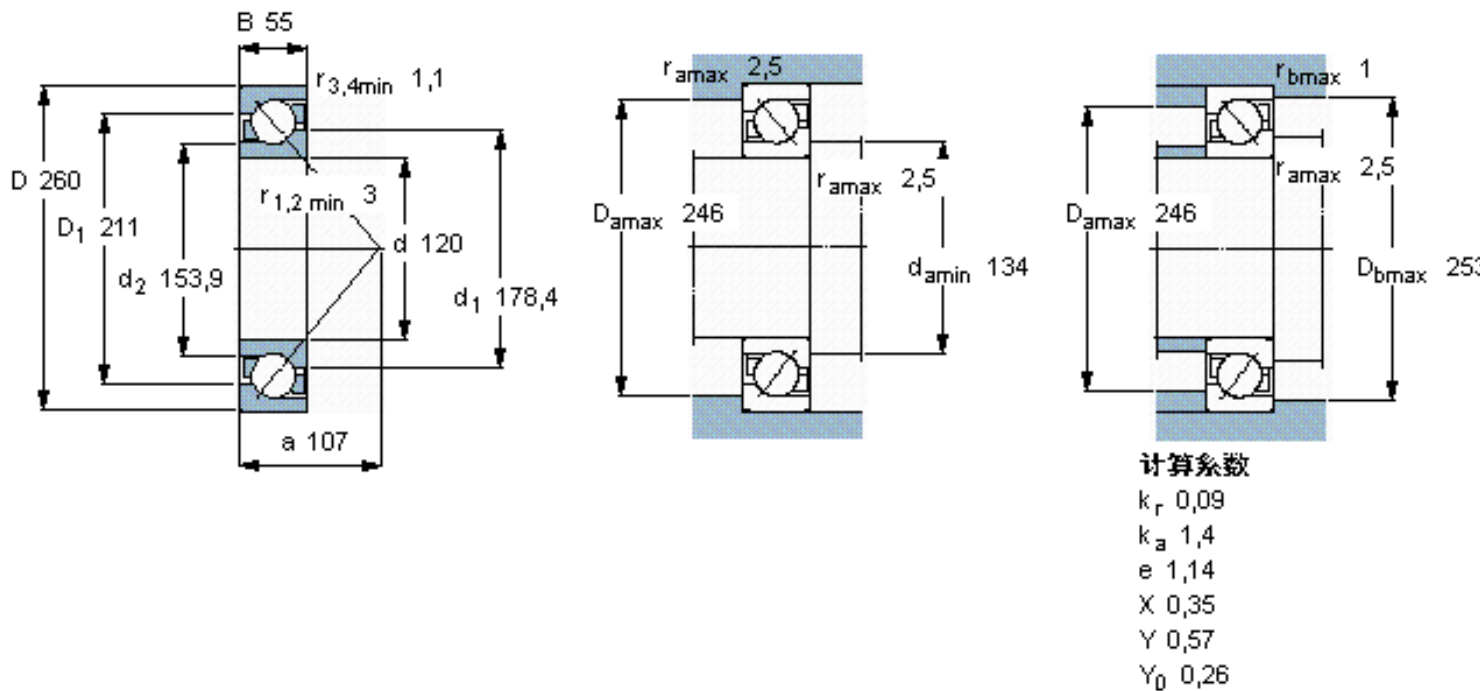

SKF 7324 BCBM参数

主要尺寸	d	120	mm	-
	D	260	mm	-
	B	55	mm	-
基本额定载荷	C	238000	N	动载荷
	C_0	250000	N	静载荷
疲劳载荷极限	P_u	7650	N	-
额定转速	参考转速	3000	r/min	-
	极限转速	3200	r/min	-
重量	重量	13800	g	-
型号	* SKF 探索者轴承	7324 BCBM	-	-

SKF 7324 BCBM图片

参考资料:<http://www.sozhou.com/p/d5b56ffe.html>

计算系数

k_r 0,09

k_a 1,4

e 1,14

X 0,35

Y 0,57