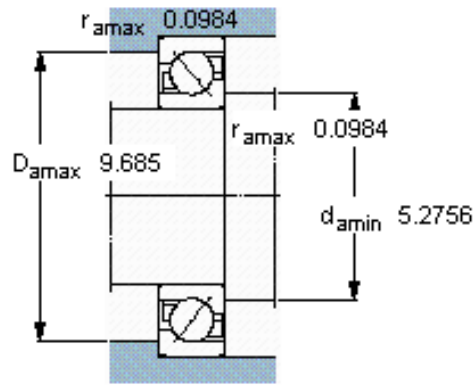

SKF 7324 BCBM参数

主要尺寸	d	120	mm	-
	D	260	mm	-
	B	55	mm	-
基本额定载荷	C	238000	N	动载荷
	C_0	250000	N	静载荷
疲劳载荷极限	P_u	7650	N	-
额定转速	参考转速	3000	r/min	-
	极限转速	3200	r/min	-
重量	重量	13800	g	-
型号	* SKF 探索者轴承	7324 BCBM	-	-

SKF 7324 BCBM图片

参考资料:<http://www.sozhou.com/p/d5b56ffe.html>

计算系数

k_r 0,09

k_a 1,4

e 1,14

X 0,35

Y 0,57