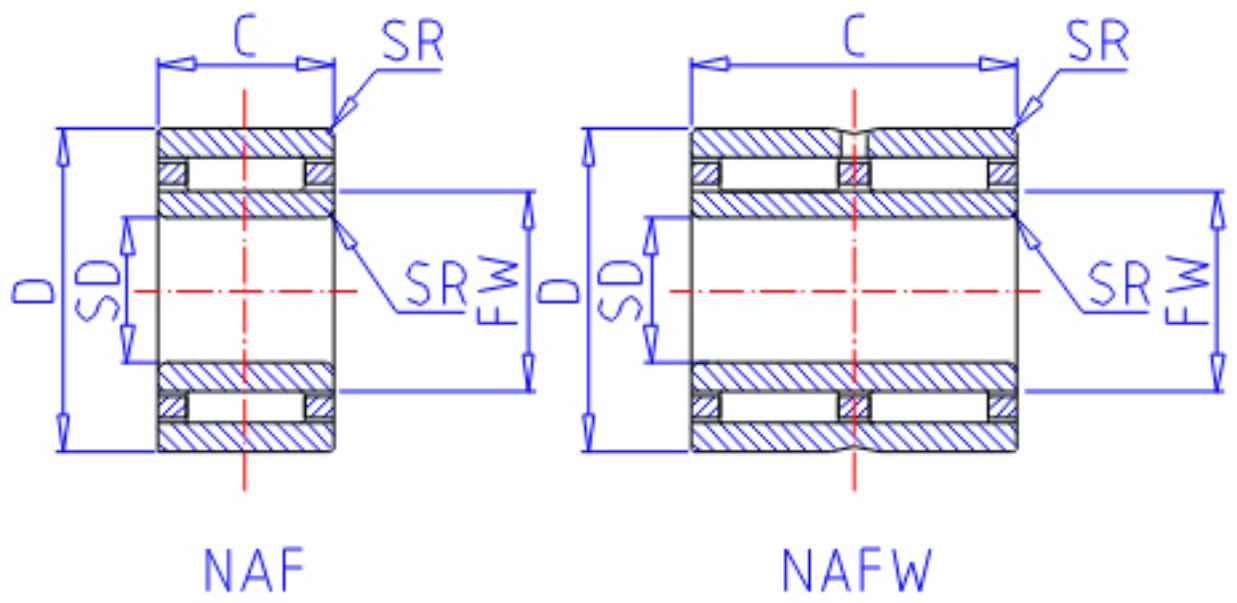

IKO NAFW 355034参数

轴径	STDRT	35	mm	轴径
型号	ORDER	NAFW 355034		型号
重量	MASS	230.0	g	重量
主要尺寸	SD	35	mm	内径
	FW	40	mm	内径
	D	50	mm	外径
	C	34	mm	宽度
	SR	0.3	mm	(最小)
安装尺寸	SDB	43.5	mm	-
	DA	48	mm	(最大)
	SDAMIN	37	mm	(最小)
	SDAMAX	39.0	mm	(最大)
	DB	40.8	mm	-
基本额定载荷	CR	38000	N	动载荷
	COR	85400	N	静载荷
搭配内圈	IR	LRT 354034		搭配内圈

IKO NAFW 355034图片