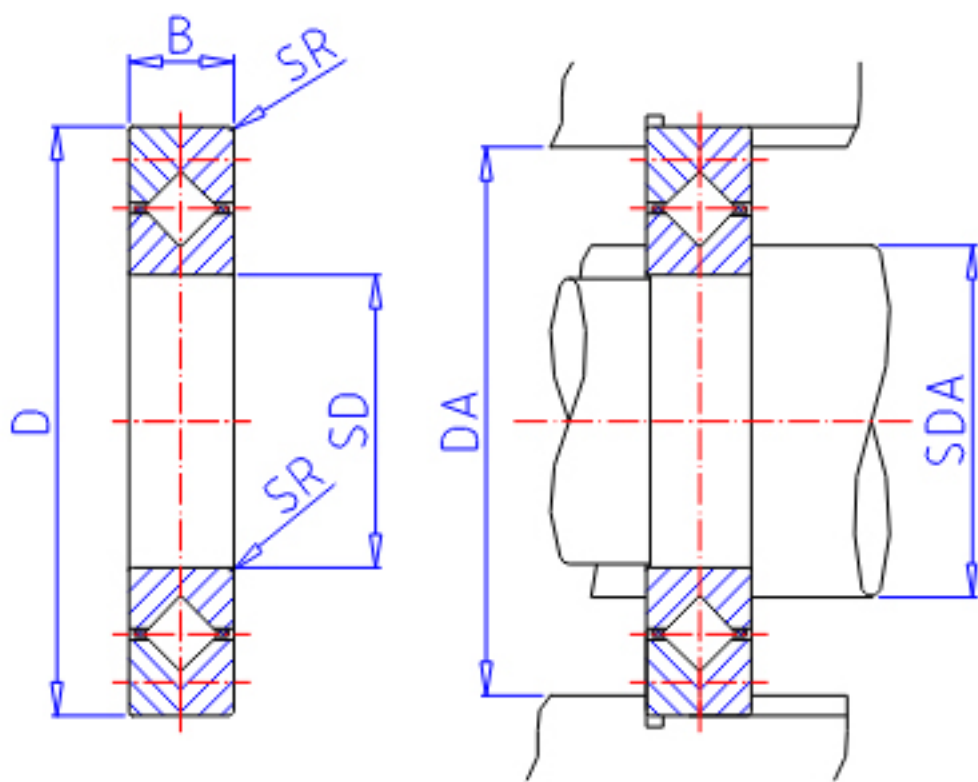

参考资料:<http://www.sozhou.com/p/d5d0254b.html>