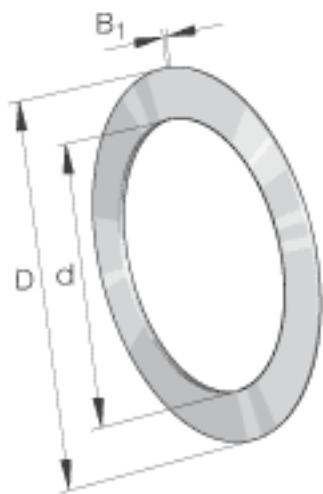

INA TWC1018参数

尺寸	d	15.875	mm	-
	D	28.575	mm	-
	B ₁	2.337	mm	-
重量	m	8	g	质量

INA TWC1018图片

参考资料:<http://www.sozhou.com/p/d5e89006.html>