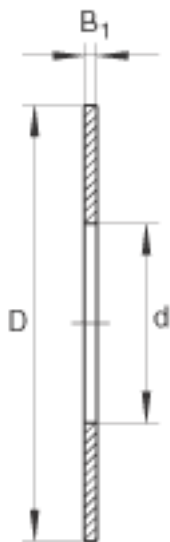

INA TWC1018参数

尺寸	d	15.875	mm	-
	D	28.575	mm	-
	B ₁	2.337	mm	-
重量	m	8	g	质量

INA TWC1018图片

参考资料:<http://www.sozhou.com/p/d5e89006.html>