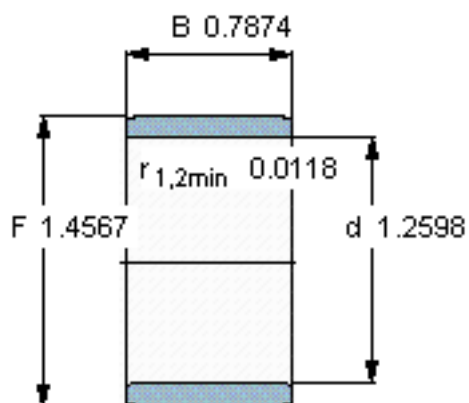

SKF IR 32x37x20参数

主要尺寸	d	32	mm	-
	F	37	mm	-
	B	20	mm	-
	最小	0.3	mm	-
重量	重量	42	g	-
型号	型号	IR 32x37x20	-	-

SKF IR 32x37x20图片

参考资料:<http://www.sozhou.com/p/d6017921.html>