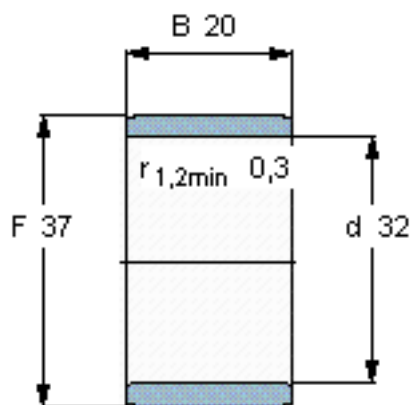

SKF IR 32x37x20参数

主要尺寸	d	32	mm	-
	F	37	mm	-
	B	20	mm	-
	最小	0.3	mm	-
重量	重量	42	g	-
型号	型号	IR 32x37x20	-	-

SKF IR 32x37x20图片

参考资料:<http://www.sozhou.com/p/d6017921.html>